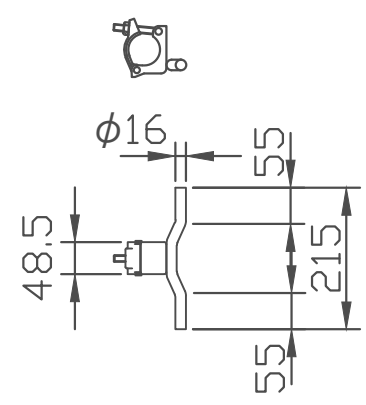

走行棒下部詳細

丁番クランプ詳細

※一部実際の仕様と異なる場合があります

注	・丁番クランプ取付時、差込み方向は上下逆方向から取付して下さい。 (同一方向から差込まないで下さい。)
	・台風、暴風時にはゲートを全開にし、束ねるなど適切に対応して下さい。
記	

品名	パネルキャスターゲート H=2
型式	PCG-36 (左吊元)