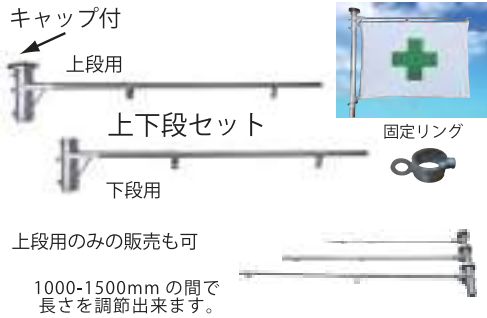

Fホルダー

フラッグをピシッとカンタン設置！

名称	規格・寸法	付属品	梱包数
Fホルダー上下段セット	1000-1500L	固定リング×2	1セット
Fホルダー上段用	1000-1500L	固定リング×1	1本

F金具（吹流し金具）

360°

縦回転
横回転

吹流しのネジレを解消
差し込み式で単管の
好きな場所に取付可能

名称	規格・寸法	材質	梱包数
F金具	φ48.6用	スチール 溶融亜鉛メッキ	20個

ソーラークリスタル

ソーラー式LED工事灯

LED4個
赤×2、緑（青）×2

赤緑（青）同時発光で点滅します。

名称	本体	種類	梱包数
ソーラークリスタル	80φ×161	赤/緑 赤/青	100個
	155g		
	高輝度LED		

キャッチマット / B山ゴムマット

名称	規格・寸法	カラー	梱包数
キャッチマット	3×1M×10M	ブラック	1巻
名称	規格・寸法	種類	梱包数
B山ゴムマット	3×1M×10M	縦筋 横筋	1巻

立入禁止テープ

視認性の高さバツグン！
立ち入り禁止区域の目印に

名称	規格・寸法	カラー	梱包数
立入禁止テープ	60W×50M	黄（黒文字）	30巻

ダイヤテープ

名称	規格・寸法	カラー	梱包数
ダイヤテープ (反射トラテープ)	45W×10M	黄/黒 (反射)	24巻
	90W×10M		12巻
	150W×10M		6巻

オールラバー製 覆工板Gキャップ / 覆工板Sキャップ

オールゴム製にすることにより
ほぼ完全に騒音を **シャットアウト!**
今までの最大の悩みの種である
騒音に対するクレームも
シャットアウト!