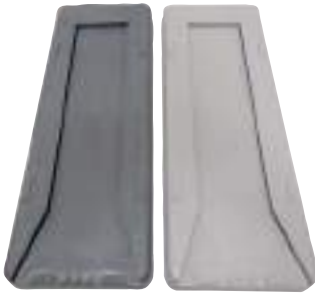

Wベース（一側・枠組足場用敷板）

一側
枠組
足場用敷板の
決定版！！

安心の
国産品

抜群の強度と使い易さ！

2tの荷重試験をクリア！

名称	規格・寸法	カラー	梱包数
Wベース	120角用	ダークグレー	50枚
	140角用	グレー	

全方向で積み重ねOK！！
社名入れ・色の変更OK！！
（ロット有）

Vベース（一側足場用敷板）

使い方はWベースとまったく同じ。
あらゆる状況で使用可能。

安心の
国産品

1tの荷重試験をクリア！

名称	規格・寸法	カラー	梱包数
Vベース	120角用	ダークグレー	100枚
	140角用	グレー	

Lベース（下屋用敷板）

丈夫で安心 下屋用敷板の決定版！

底面

高いグリップ力の滑り止め
外れにくく色移りしない
耐熱樹脂を使用

耐久性◎

安心の
国産品

社名入れ
色の変更OK！！（ロット有）

名称	規格・寸法	カラー	梱包数
Lベース	120角用	ダークグレー	12枚
	140角用	グレー	

Jパット（壁当てジャッキパット）

高いグリップ力の耐熱樹脂使用

滑り止めに最適 & ゴム製と違い色が壁に移らない！
接地面の傷防止にも抜群の効果アリ！！

名称	規格・寸法	カラー	梱包数
Jパット	~142φ	グレー	100枚