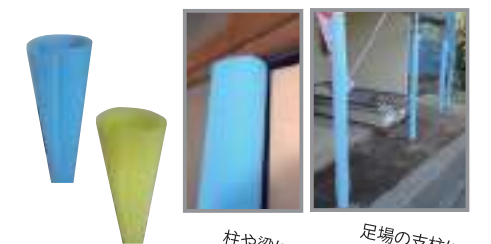

高いグリップ力の耐熱樹脂使用

滑り止めに最適 & ゴム製と違い色が床に移らない！
接地面の傷防止にも抜群の効果アリ！！

名称	規格・寸法	カラー	梱包数
Gベース	120角用	グレー	50枚
	140角用	グレー	

養生Cクッション

幅広い用途に使える養生カバー

安心の
国産品

安全に最大限配慮

柱や梁に

足場の支柱に

名称	規格・寸法	カラー	梱包数
養生Cクッション	~120φ 1700L	ブルー イエロー	40本