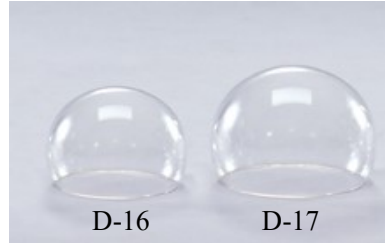

D:ドームボトル 02

品番	D-16	D-17
品名	UG-110	UG-120
サイズ(mm)	165×H123	195×H150
価格	¥7000	¥9350
税込価格