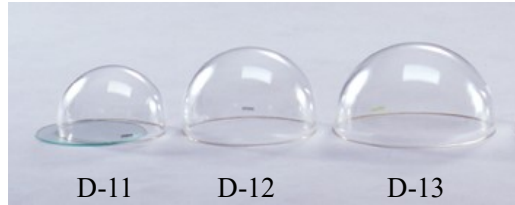

## B:ボールボトルット 02

品番	B-04	B-05	B-06	B-07
品名	#63	#62	ボール L	ボール 2L
サイズ(mm)	142×H128	167×H149	210×H160	250×H200
価格	¥4700	¥5800	¥6800	¥8700
税込価格				

## C:グラスボトル 01

品番	C-01	C-02	C-04
品名	2S	S	グラスワイン
サイズ(mm)	63×H116	90×H135	105×H200
価格	¥1700	¥2000	¥3000
税込価格			

## C:グラスボトル 02

品番	C-05	C-06	C-07
品名	#15	#50	#14
サイズ(mm)	127×H165	154×H163	175×H208
価格	¥5600	¥6700	¥9700
税込価格			

## D:ドームボトル 01

品番	D-11	D-12	D-13
品名	DM-140	DM-170	DM-200
サイズ(mm)	137×H90	170×H105	200×H110
価格	¥5500	¥7450	¥8900
税込価格			