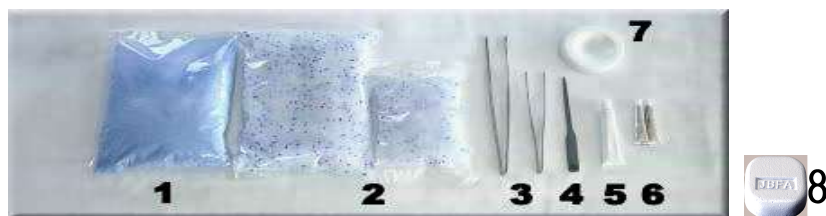

ボトルフラワー容器のみ価格表 (税別表示)

室園フラワーエッセ

Tel3-23-0528 Fax0943-23-0500

<http://www.murozono.com/>

※印:接着面をピタリ合うように口削り加工しています。
(プレート付きはなし)

※プレート付以外、すべて上また、下に丸ガラス付です。

ガラス容器価格のみです「座・チュール」は付いておりません。

ボトルフラワー教材

品番	番号	品名	価格	税込価格
J-01	1	乾燥用シリカゲル乾燥剤 12.5kg	¥13500	
J-02	1	乾燥用シリカゲル乾燥剤 1kg	¥1700	
J-04	2	保存用、玉シリカゲル 1kg	¥1700	
J-05	2	保存用、玉シリカゲル 300g	¥900	
J-22	3	ピンセット S	¥680	
J-23	3	ピンセット 24cm M	¥2200	
J-24		ピンセット 23cm先生用	¥4700	
J-37	4	花漬け用串	¥220	
J-12	5	オアシス用接着剤	¥400	
J-10	6	ガラス用接着剤	¥1100	
J-25	7	ウエイト(おもり)ドームに乗せれる	¥3000	
J-25-1	8	ウエイト(おもり)小 300g	¥2200