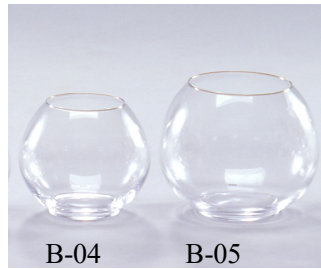

## A: 初級用ボトル

品番	A-09	A-10	D-11	A-15	A-17
品名	プチドーム	エンジェル 1	エンジェル 2	キャンディボトル	ハートドーム
サイズ(mm)	75×H92	120×H140	100×H150	101×H90	120×H140
価格	¥1700	¥1700	¥1400	¥1200	¥1700
税込価格					

## B:ボールボトルット 01

品番	B-02	B-03
品名	No.72	F-360
サイズ(mm)	160×H155	120×H105
価格	¥5400	¥2400
税込価格		

## B:ボールボトルット 02

品番	B-04	B-05	B-06	B-07
品名	#63	#62	ボール L	ボール 2L
サイズ(mm)	142×H128	167×H149	210×H160	250×H200
価格	¥4700	¥5800	¥6800	¥8700
税込価格				