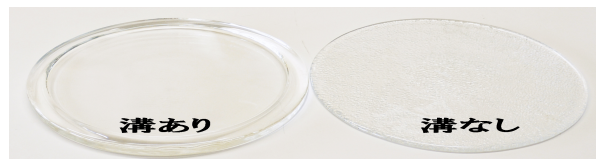

★: プレート

品番	G-04	G-05	G-07	G-08
品名	DMP170	DMP200	皿タイプ 15	皿タイプ 21
サイズ(mm)	φ195	φ235	皿 φ180	皿 φ240
価格	¥5000	¥7000	¥2200	¥3300
税込価格				

DM170 用(溝あり) DM200 用(溝あり) UG110・120 用台(溝なし) DM240・UG150 用台(溝なし)