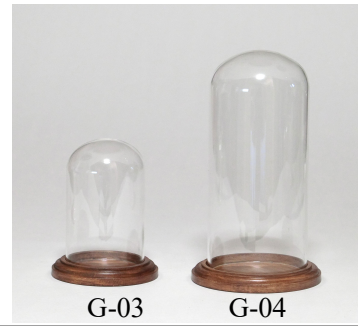

G: 仏花ドーム・ 木台ドーム

品番	G-01	G-02	G-03	G-04
品名	仏花ドームS	仏花ドームM	木台ドーム S	木台ドーム M
サイズ(mm)	Φ82×H175	Φ125×H270	Φ95×H125	Φ115×210
価格	¥2950	¥4550	¥3600	¥5000
税込価格