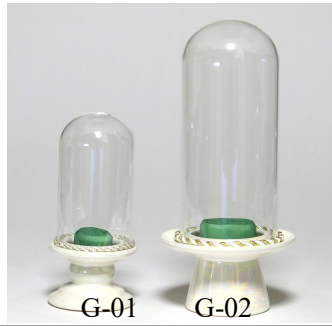

G: 仏花ドーム・ 木台ドーム

品番	G-01	G-02	G-03	G-04
品名	仏花ドームS	仏花ドームM	木台ドーム S	木台ドーム M
サイズ(mm)	Φ82×H175	Φ125×H270	Φ95×H125	Φ115×210
価格	¥2950	¥4550	¥3600	¥5000
税込価格