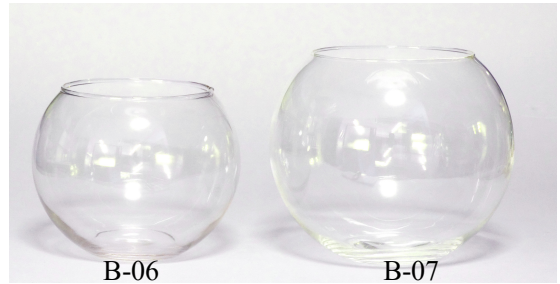

## A: 初級用ボトル

品番	A-09	A-10	D-11	A-15	A-17
品名	プチドーム	エンジェル 1	エンジェル 2	キャンディボトル	ハートドーム
サイズ(mm)	75×H92	120×H140	100×H150	101×H90	120×H140
価格	¥1700	¥1700	¥1400	¥1200	¥1700
税込価格					

## B:ボールボトルット 01

品番	B-02	B-03
品名	No.72	F-360
サイズ(mm)	160×H155	120×H105
価格	¥5400	¥2400
税込価格		

## B:ボールボトルット 02

品番	B-04	B-05	B-06	B-07
品名	#63	#62	ボール L	ボール 2L
サイズ(mm)	142×H128	167×H149	210×H160	250×H200
価格	¥4700	¥5800	¥6800	¥8700
税込価格				