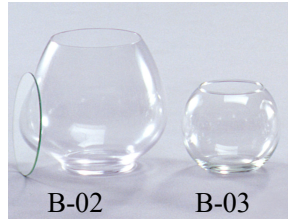

B:ボールボトルット 01

品番	B-02	B-03
品名	No.72	F-360
サイズ(mm)	160×H155	120×H105
価格	¥5400	¥2400
税込価格