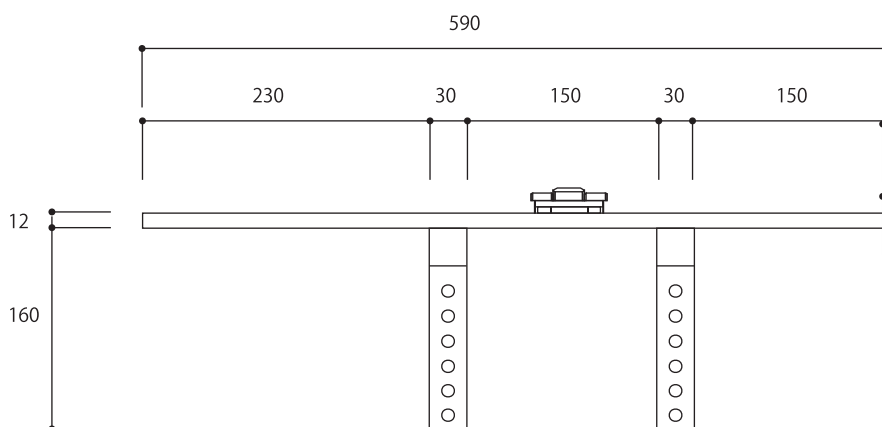

# ⚡ IRON SHIELD Z EX

3.8kg

1.3kg

(寸法はミリ表示)