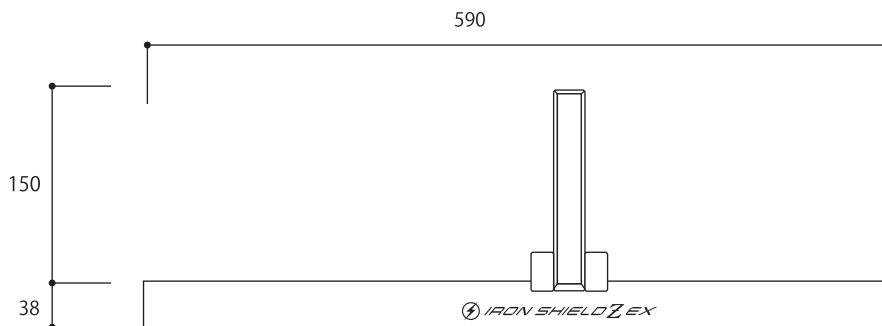

# ⚡ IRON SHIELD Z EX

3.8kg

1.3kg

(寸法はミリ表示)