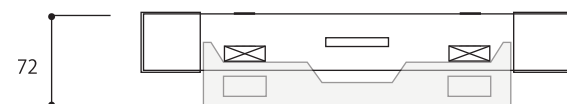

# ⚡ IRON SHIELD Z EX

3.8kg

1.3kg

(寸法はミリ表示)