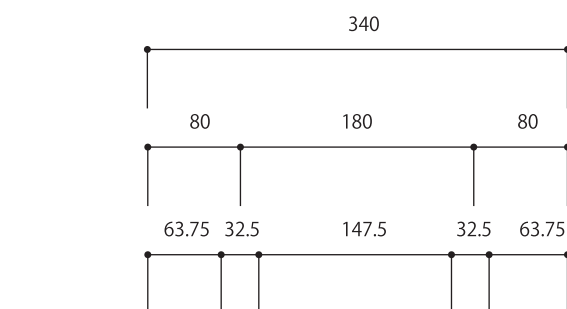

# ⚡ IRON SHIELD Z EX

3.8kg

1.3kg

(寸法はミリ表示)