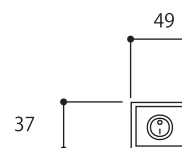

# ⚡ IRON SHIELD Z EX

3.8kg

1.3kg

(寸法はミリ表示)