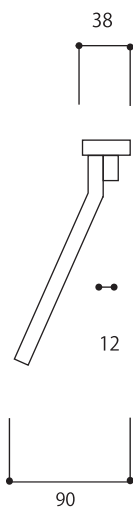

# ⚡ IRON SHIELD Z EX

3.8kg

1.3kg

(寸法はミリ表示)