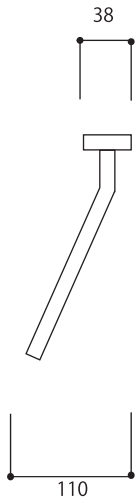

⚡ IRON SHIELD EX

3.8kg

(寸法はミリ表示)