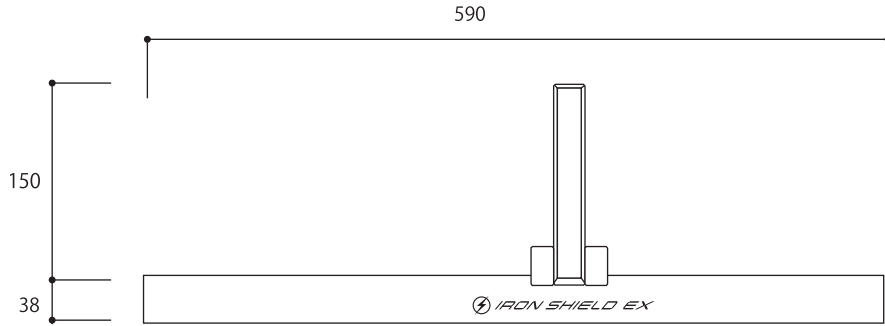

⚡ IRON SHIELD EX

3.8kg

(寸法はミリ表示)