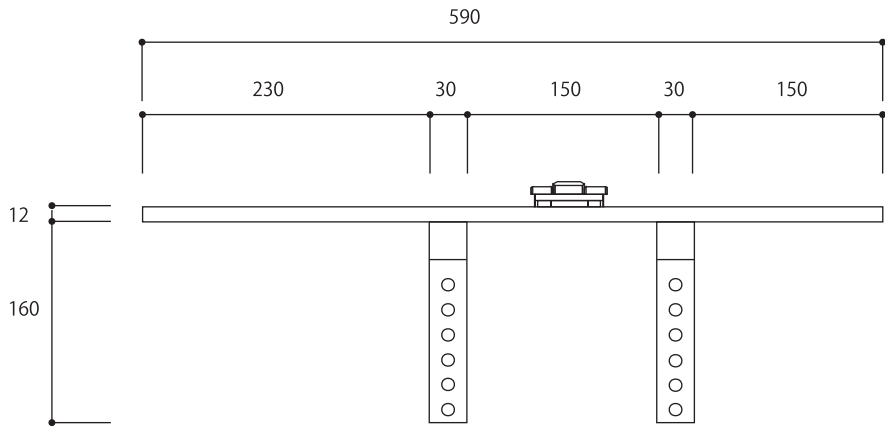

⚡ IRON SHIELD EX

3.8kg

(寸法はミリ表示)