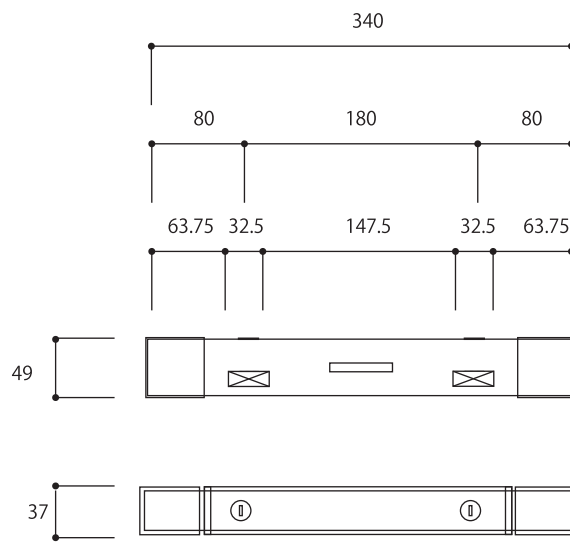

⚡ IRON SHIELD EX

3.8kg

(寸法はミリ表示)