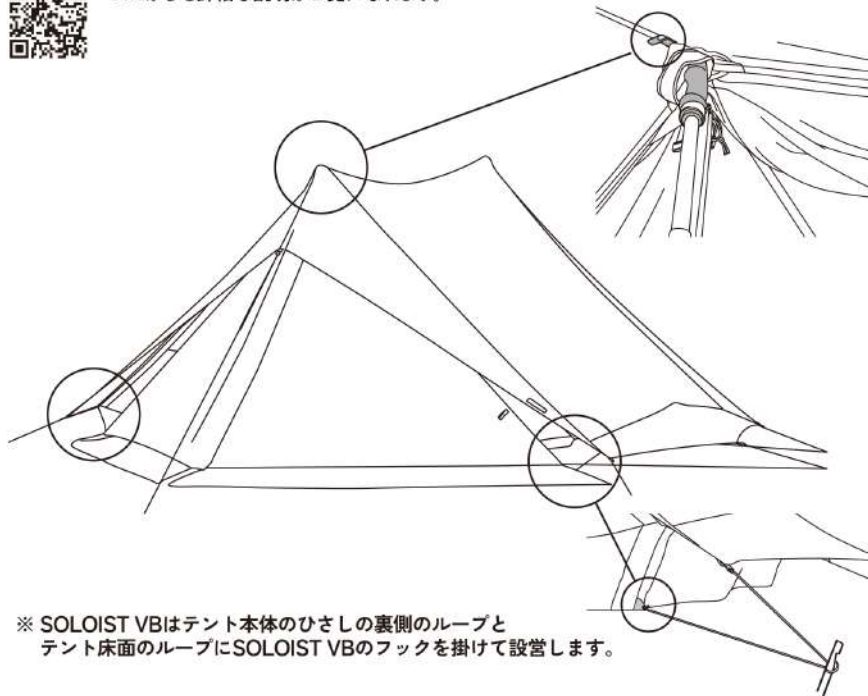

KAMAKURA TENMAKU™

鎌倉天幕

SOLOIST VB 取扱説明書

お買い上げ頂きましたお客さまへ
本書は、ご使用になる前に必ずお読みいただき大切に保管してください。

SIZE : D 100cm × W 215cm × H 120cm
WEIGHT : ABOUT 0.25kg (FABRIC)
FABRIC : POLY 75D 1500mmPU WR

MODEL : KTMSLT-VB

URLからも詳細な説明がご覧になれます。

※ SOLOIST VBはテント本体のひさしの裏側のループと
テント床面のループにSOLOIST VBのフックを掛けて設営します。