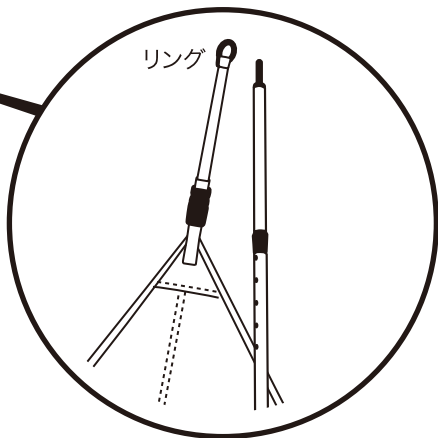

KAMAKURA TENMAKU™

鎌倉天幕

SW 530 DL 取扱説明書

お買い上げ頂きましたお客さまへ
本書は、ご使用になる前に必ずお読みいただき大切に保管してください。

SIZE : ADJUST FREE
WEIGHT : ABOUT 1.2 kg (FABRIC)
FABRIC : POLY 300 D 2000mm PU TEFLON

URLからも詳細な説明がご覧になれます。

MODEL : KTM530SW

※ TARP 530 DLとサイドウォールを接続した使用例になります。

警告／使用上の注意

【火気厳禁】

1. タープ内での火気使用は絶対に行わないでください。
2. タープ近くの熱源に対しても安全を確かめてご使用ください。

【収納時の注意】

1. 収納時には、幕体を乾燥させてから収納してください。
濡れたまま保管しますと、異臭、カビ、色移り、生地劣化の原因になります。
2. 幕体が濡れている場合は風通しの良い日陰で乾かしてください。
3. 幕体を乱雑にたたみますと、折じわ等ができ、防水能力の低下につながります。
4. タープを収納する時は、各部の確認を行い、不備があるときなどは補修等を行ってください。

サイドウォールの取り付け方

タープを設営する前にポールの先端にリングを掛けてください。サイドウォールは脱着可能です。

各隅をベグで調整しながら固定してください。

アフターサービス

万が一、不良品等が生じた場合は、お手数ですがお買い求めの販売店にご連絡ください。
無償修理または交換させていただきます。ただし、経年劣化による破損や誤った使用による故障等
に関しましては有償になりますので、ご了承ください。

LOT NO.,