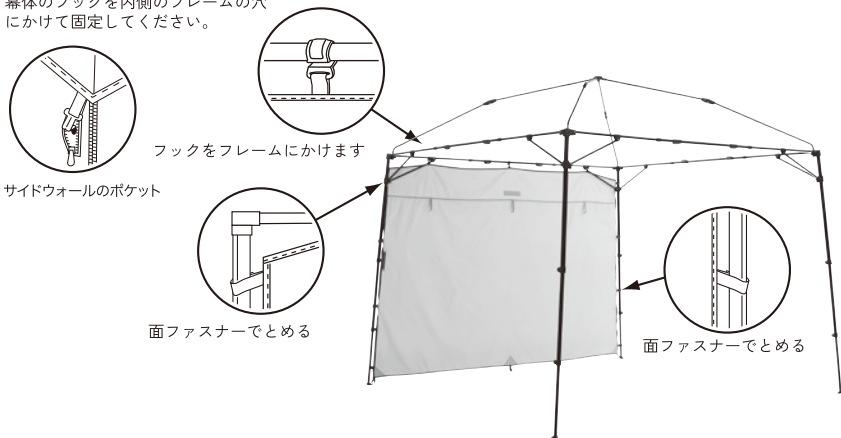

KAMAKURA TENMAKU™

鎌倉天幕

SW 260 TC 取扱説明書

お買い上げ頂きましたお客さまへ
本書は、ご使用になる前に必ずお読みいただき大切に保管してください。

SIZE : W 260cm × H 175cm
WEIGHT : ABOUT 1.1kg (FABRIC)
FABRIC : T/C (化繊コットン混紡生地)

URLからも詳細な説明がご覧になれます。

MODEL : KTM260SW

※ CAMP CUSTOM 260 TCとサイドウォールを3枚接続した使用例になります。

警告／使用上の注意

【火気厳禁】

1. タープ内での火気使用は絶対に行わないでください。
2. タープ近くの熱源に対しても安全を確かめてご使用ください。

【収納時の注意】

1. 収納時には、幕体を乾燥させてから収納してください。
濡れたまま保管しますと、異臭、カビ、色移り、生地劣化の原因になります。
2. 幕体が濡れている場合は風通しの良い日陰で乾かしてください。
3. 幕体を乱雑にたたみますと、折じわ等ができ、防水能力の低下につながります。
4. タープを収納する時は、各部の確認を行い、不備があるときなどは補修等を行ってください。

サイドウォールの取り付け方

フレームと間隔をとり余裕をもって吊り下げてください。
サイドウォールはファスナーで連結できます。

※サイドウォールを連結する場合
サイドウォールのポケットを開いて
幕体のフックを内側のフレームの穴
にかけて固定してください。

アフターサービス

万が一、不良品等が生じた場合は、お手数ですがお買い求めの販売店にご連絡ください。
無償修理または交換させていただきます。ただし、経年劣化による破損や誤った使用による故障等
に関しましては有償になりますので、ご了承ください。