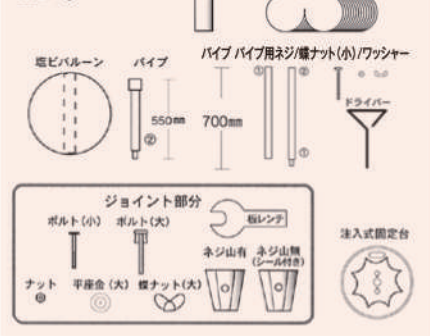

## クラスタータワーキット

※クラスターバルーンとトップバルーンのカラーをご指定下さい。

**B** パールライトブルー  
**P** パールピンク  
**RH** レッド  
**R** パールレッド  
**Y** パールイエロー

トップバルーン単品(1入)

|    |          |
|----|----------|
| B  | TK291021 |
| P  | TK291011 |
| RH | TK291131 |
| R  | TK291031 |
| Y  | TK291041 |

#### キット内容

カートンサイズ  
46cm×66cm×18cm  
重量3kg

カラー(クラスターアーチカラーと同じ)

| ロット  | B        | G        | J        | K        | O        | Q        | R        | S        | T        | Z        | V        |
|------|----------|----------|----------|----------|----------|----------|----------|----------|----------|----------|----------|
| 1セット | TKB52021 | TKB52071 | TKB52101 | TKB52111 | TKB52151 | TKB52171 | TKB52181 | TKB52191 | TKB52120 | TKB52121 | TKB52123 |
| 1セット | TKP52021 | TKP52071 | TKP52101 | TKP52111 | TKP52151 | TKP52171 | TKP52181 | TKP52191 | TKP52120 | TKP52121 | TKP52123 |
| 1セット | TKY52021 | TKY52071 | TKY52101 | TKY52111 | TKY52151 | TKY52171 | TKY52181 | TKY52191 | TKY52120 | TKY52121 | TKY52123 |
| 1セット | TKR52021 | TKR52071 | TKR52101 | TKR52111 | TKR52151 | TKR52171 | TKR52181 | TKR52191 | TKR52120 | TKR52121 | TKR52123 |
| 1セット | TRH52021 | TRH52071 | TRH52101 | TRH52111 | TRH52151 | TRH52171 | TRH52181 | TRH52191 | TRH52120 | TRH52121 | TRH52123 |