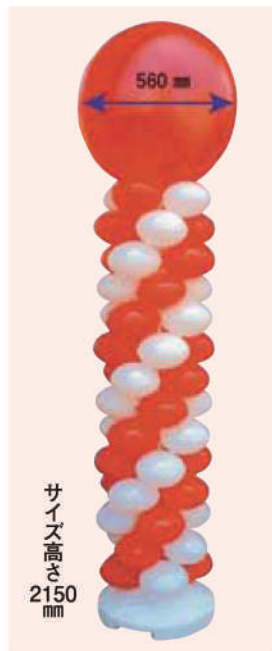

クラスタータワーキット

※クラスターバルーンとトップバルーンのカラーをご指定下さい。

B パールライトブルー
P パールピンク
RH レッド
R パールレッド
Y パールイエロー

トップバルーン単品(1入)

B	TK291021
P	TK291011
RH	TK291131
R	TK291031
Y	TK291041