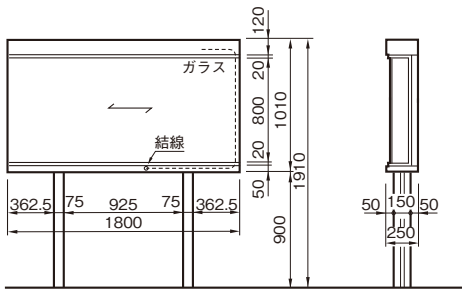

スチール切り文字

画像は塗装(分割製作)2色仕様。下記表内価格は単色塗装の場合です。

下記表内価格は上記1文字の価格を示す。

▶ご注意

- ・スチール製の切り文字です。
- ・厚さ(t)は3.2mmと4.5mmよりお選びください。
- ・お見積り、ご注文共、必ず原稿を添えてお願いいたします。
- ・塗装仕様は単色のみ対応となります。
- ・下記表内の価格は、単色塗装の場合の金額です。シート貼り仕様の場合の価格はお問い合わせください。
- ・下記表内のサイズ以外も対応可能です。お問い合わせください。
- ・納期：お問い合わせください。

商品番号	商品名	1個価格 (単色の場合)	仕上げ	サイズ		入数	単位
				高さ(H)	厚さ(t)		
215-769	スチール切り文字	・・2,200	塗装	60	3.2	1	個
215-770	〃	・・2,600	〃	80	3.2	1	〃
215-771	〃	・・3,200	〃	100	3.2	1	〃
215-772	〃	・・4,200	〃	150	3.2	1	〃
215-773	〃	・・5,200	〃	200	3.2	1	〃
215-774	〃	・・3,200	〃	60	4.5	1	〃
215-775	〃	・・3,800	〃	80	4.5	1	〃
215-776	〃	・・4,200	〃	100	4.5	1	〃
215-777	〃	・・6,000	〃	150	4.5	1	〃
215-778	〃	・・7,400	〃	200	4.5	1	〃

ポスターケース PC2型

PC2-P

PC2-P

PC2-W

PC2-2P

PC2-2P

- ・1枚ガラス戸で見やすく継目がありません。
- ・強化ガラスを使用していますので安全です。
- ・側面ガラスで明るく、視界が広いので斜めからでも掲示物がよく見えます。
- ・前面からガラス戸を左右に引き出すことにより楽に掲示することができます。

▶ご注意

- ・ガラス戸を引くためのサイドスペースが、片側1800mm以上ある場所に設置してください。
- ・運搬諸経費は別途お問い合わせください。

本体	SUS304 t=1.5 ヘアライン
掲示板	耐水ベニヤ 樹脂シート貼り(色:ライトグレー)
ガラス戸	正面t=5・側面t=4強化ガラス 左右どちらからでも引き出し可能です。
開閉機構	オリジナル錠
照明	蛍光灯 40W1本

脚	・PC2-P SUS304 t=1.5 ヘアライン W600×D150 1本 30kg
	・PC2-2P SUS304 t=1.5 ヘアライン W75×D150 2本 24kg スチールアングル L-50×50×4-300 2本
掲示スペース	H803×W1704