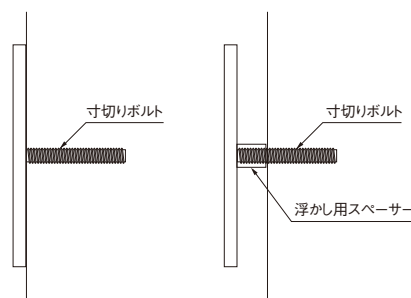

スチール切り文字

画像は塗装(分割製作)2色仕様。下記表内価格は単色塗装の場合です。

下記表内価格は上記1文字の価格を示す。

▶ご注意

- ・スチール製の切り文字です。
- ・厚さ(t)は3.2mmと4.5mmよりお選びください。
- ・お見積り、ご注文共、必ず原稿を添えてお願いいたします。
- ・塗装仕様は単色のみ対応となります。
- ・下記表内の価格は、単色塗装の場合の金額です。シート貼り仕様の場合の価格はお問い合わせください。
- ・下記表内のサイズ以外も対応可能です。お問い合わせください。
- ・納期：お問い合わせください。

商品番号	商品名	1個価格 (単色の場合)	仕上げ	サイズ		入数	単位
				高さ(H)	厚さ(t)		
215-769	スチール切り文字	・・2,200	塗装	60	3.2	1	個
215-770	〃	・・2,600	〃	80	3.2	1	〃
215-771	〃	・・3,200	〃	100	3.2	1	〃
215-772	〃	・・4,200	〃	150	3.2	1	〃
215-773	〃	・・5,200	〃	200	3.2	1	〃
215-774	〃	・・3,200	〃	60	4.5	1	〃
215-775	〃	・・3,800	〃	80	4.5	1	〃
215-776	〃	・・4,200	〃	100	4.5	1	〃
215-777	〃	・・6,000	〃	150	4.5	1	〃
215-778	〃	・・7,400	〃	200	4.5	1	〃

ポスターケース PC2型

PC2-P

PC2-P

PC2-W

PC2-2P

PC2-2P

- ・1枚ガラス戸で見やすく継目がありません。
- ・強化ガラスを使用していますので安全です。
- ・側面ガラスで明るく、視界が広いので斜めからでも掲示物がよく見えます。
- ・前面からガラス戸を左右に引き出すことにより楽に掲示することができます。

▶ご注意

- ・ガラス戸を引くためのサイドスペースが、片側1800mm以上ある場所に設置してください。
- ・運搬諸経費は別途お問い合わせください。

本体	SUS304 t=1.5 ヘアライン
掲示板	耐水ベニヤ 樹脂シート貼り(色:ライトグレー)
ガラス戸	正面t=5・側面t=4強化ガラス 左右どちらからでも引き出し可能です。
開閉機構	オリジナル錠
照明	蛍光灯 40W1本

脚	・PC2-P SUS304 t=1.5 ヘアライン W600×D150 1本 30kg
	・PC2-2P SUS304 t=1.5 ヘアライン W75×D150 2本 24kg スチールアングル L-50×50×4-300 2本
掲示スペース	H803×W1704