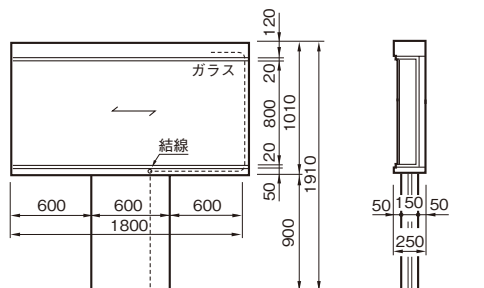

スチール切り文字

画像は塗装(分割製作)2色仕様。下記表内価格は単色塗装の場合です。

下記表内価格は上記1文字の価格を示す。

▶ご注意

- ・スチール製の切り文字です。
- ・厚さ(t)は3.2mmと4.5mmよりお選びください。
- ・お見積り、ご注文共、必ず原稿を添えてお願いいたします。
- ・塗装仕様は単色のみ対応となります。
- ・下記表内の価格は、単色塗装の場合の金額です。シート貼り仕様の場合の価格はお問い合わせください。
- ・下記表内のサイズ以外も対応可能です。お問い合わせください。
- ・納期：お問い合わせください。

商品番号	商品名	1個価格 (単色の場合)	仕上げ	サイズ		入数	単位
				高さ(H)	厚さ(t)		
215-769	スチール切り文字	・・2,200	塗装	60	3.2	1	個
215-770	〃	・・2,600	〃	80	3.2	1	〃
215-771	〃	・・3,200	〃	100	3.2	1	〃
215-772	〃	・・4,200	〃	150	3.2	1	〃
215-773	〃	・・5,200	〃	200	3.2	1	〃
215-774	〃	・・3,200	〃	60	4.5	1	〃
215-775	〃	・・3,800	〃	80	4.5	1	〃
215-776	〃	・・4,200	〃	100	4.5	1	〃
215-777	〃	・・6,000	〃	150	4.5	1	〃
215-778	〃	・・7,400	〃	200	4.5	1	〃

ポスターケース PC2型

PC2-P

PC2-P

PC2-W

PC2-2P

PC2-2P

- ・1枚ガラス戸で見やすく継目がありません。
- ・強化ガラスを使用していますので安全です。
- ・側面ガラスで明るく、視界が広いので斜めからでも掲示物がよく見えます。
- ・前面からガラス戸を左右に引き出すことにより楽に掲示することができます。

▶ご注意

- ・ガラス戸を引くためのサイドスペースが、片側1800mm以上ある場所に設置してください。
- ・運搬諸経費は別途お問い合わせください。

本体	SUS304 t=1.5 ヘアライン
掲示板	耐水ベニヤ 樹脂シート貼り(色:ライトグレー)
ガラス戸	正面t=5・側面t=4強化ガラス 左右どちらからでも引き出し可能です。
開閉機構	オリジナル錠
照明	蛍光灯 40W1本

脚	・PC2-P SUS304 t=1.5 ヘアライン W600×D150 1本 30kg
	・PC2-2P SUS304 t=1.5 ヘアライン W75×D150 2本 24kg スチールアングル L-50×50×4-300 2本
掲示スペース	H803×W1704