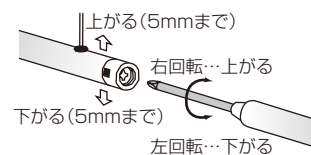

室内用スカイクリーン UR型

- ・ロールアップ式で物干し竿を巻上げ可能です。
- ・居室はもちろん、廊下・脱衣場・ユーティリティのような狭い場所にも取付けやすい1400mmタイプと、洗濯物を掛ける量を重視した1800mmタイプの設定です。
- ・天井からの出っ張りは極力おさえたデザインとなっています。(天井の構造によってはあらかじめ補強が必要な場合があります)
- ・キッズデザイン賞受賞
- ▶ご注意
- ・URM(天井面付)型は野縁材にネジ止めします。下図を参考に100kg程度の荷重に耐えられるように補強してください。
- ・URB(天井埋込)型はあらかじめ下地工事が必要です。下図を参考に100kg程度の荷重に耐えられるように下地を作ってください。
- ・UR型には専用の竿が付属します。(市販の竿との交換はできません)

URM型:天井面付タイプ

URB型:天井埋込みタイプ
あらかじめ下地工事が必要です。

※左右のヒモの長さが調整できます。
もし、竿が水平でない場合は、ヒモ長さ調整ネジを回してください。
(左右のヒモの長さを微調整することができます)

フック(付属)

商品番号	商品名	1セット価格	材質	色	サイズ	荷重目安	入数	重量	単位
・243-587	室内用スカイクリーン UR型 URM-S	31,000	アルミ・スチール・ステンレス	ホワイト	1340	8kgf	1	3.5kg	セット
・243-588	室内用スカイクリーン UR型 URM-L	33,600	アルミ・スチール・ステンレス	ホワイト	1740	8kgf	1	4.5kg	セット
・243-589	室内用スカイクリーン UR型 URB-S	32,350	アルミ・スチール・ステンレス	ホワイト	1400	8kgf	1	4.0kg	セット
・243-590	室内用スカイクリーン UR型 URB-L	35,800	アルミ・スチール・ステンレス	ホワイト	1800	8kgf	1	4.7kg	セット