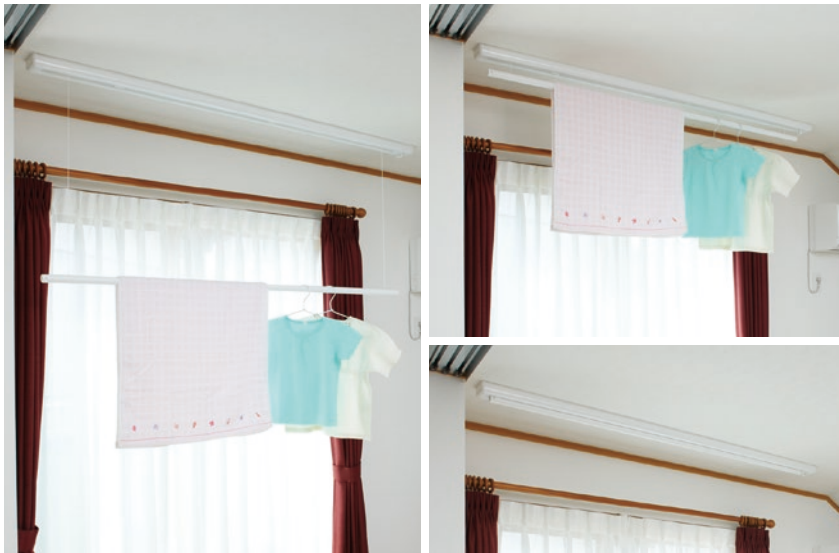

室内用スカイクリーン UR型

- ・ロールアップ式で物干し竿を巻上げ可能です。
- ・居室はもちろん、廊下・脱衣場・ユーティリティのような狭い場所にも取付けやすい1400mmタイプと、洗濯物を掛ける量を重視した1800mmタイプの設定です。
- ・天井からの出っ張りは極力おさえたデザインとなっています。(天井の構造によってはあらかじめ補強が必要な場合があります)
- ・キッズデザイン賞受賞
- ▶ご注意
- ・URM(天井面付)型は野縁材にネジ止めします。下図を参考に100kg程度の荷重に耐えられるように補強してください。
- ・URB(天井埋込)型はあらかじめ下地工事が必要です。下図を参考に100kg程度の荷重に耐えられるように下地を作ってください。
- ・UR型には専用の竿が付属します。(市販の竿との交換はできません)

URM型:天井面付タイプ

URB型:天井埋込みタイプ
あらかじめ下地工事が必要です。

※左右のヒモの長さが調整できます。
もし、竿が水平でない場合は、ヒモ長さ調整ネジを回してください。
(左右のヒモの長さを微調整することができます)

フック(付属)

商品番号	商品名	1セット価格	材質	色	サイズ	荷重目安	入数	重量	単位
・243-587	室内用スカイクリーン UR型 URM-S	31,000	アルミ・スチール・ステンレス	ホワイト	1340	8kgf	1	3.5kg	セット
・243-588	室内用スカイクリーン UR型 URM-L	33,600	アルミ・スチール・ステンレス	ホワイト	1740	8kgf	1	4.5kg	セット
・243-589	室内用スカイクリーン UR型 URB-S	32,350	アルミ・スチール・ステンレス	ホワイト	1400	8kgf	1	4.0kg	セット
・243-590	室内用スカイクリーン UR型 URB-L	35,800	アルミ・スチール・ステンレス	ホワイト	1800	8kgf	1	4.7kg	セット