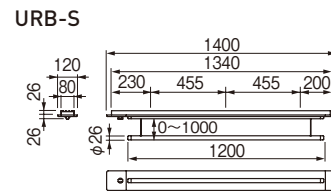

室内用スカイクリーン UR型

- ・ロールアップ式で物干し竿を巻上げ可能です。
- ・居室はもちろん、廊下・脱衣場・ユーティリティのような狭い場所にも取付けやすい1400mmタイプと、洗濯物を掛ける量を重視した1800mmタイプの設定です。
- ・天井からの出っ張りは極力おさえたデザインとなっています。(天井の構造によってはあらかじめ補強が必要な場合があります)
- ・キッズデザイン賞受賞
- ▶ご注意
- ・URM(天井面付)型は野縁材にネジ止めします。下図を参考に100kg程度の荷重に耐えられるように補強してください。
- ・URB(天井埋込)型はあらかじめ下地工事が必要です。下図を参考に100kg程度の荷重に耐えられるように下地を作ってください。
- ・UR型には専用の竿が付属します。(市販の竿との交換はできません)

URM型:天井面付タイプ

URB型:天井埋込みタイプ
あらかじめ下地工事が必要です。

※左右のヒモの長さが調整できます。
もし、竿が水平でない場合は、ヒモ長さ調整ネジを回してください。
(左右のヒモの長さを微調整することができます)

フック(付属)

商品番号	商品名	1セット価格	材質	色	サイズ	荷重目安	入数	重量	単位
・243-587	室内用スカイクリーン UR型 URM-S	31,000	アルミ・スチール・ステンレス	ホワイト	1340	8kgf	1	3.5kg	セット
・243-588	室内用スカイクリーン UR型 URM-L	33,600	アルミ・スチール・ステンレス	ホワイト	1740	8kgf	1	4.5kg	セット
・243-589	室内用スカイクリーン UR型 URB-S	32,350	アルミ・スチール・ステンレス	ホワイト	1400	8kgf	1	4.0kg	セット
・243-590	室内用スカイクリーン UR型 URB-L	35,800	アルミ・スチール・ステンレス	ホワイト	1800	8kgf	1	4.7kg	セット