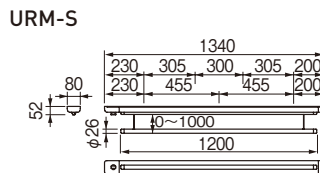

室内用スカイクリーン UR型

- ・ロールアップ式で物干し竿を巻上げ可能です。
- ・居室はもちろん、廊下・脱衣場・ユーティリティのような狭い場所にも取付けやすい1400mmタイプと、洗濯物を掛ける量を重視した1800mmタイプの設定です。
- ・天井からの出っ張りは極力おさえたデザインとなっています。(天井の構造によってはあらかじめ補強が必要な場合があります)
- ・キッズデザイン賞受賞
- ▶ご注意
- ・URM(天井面付)型は野縁材にネジ止めします。下図を参考に100kg程度の荷重に耐えられるように補強してください。
- ・URB(天井埋込)型はあらかじめ下地工事が必要です。下図を参考に100kg程度の荷重に耐えられるように下地を作ってください。
- ・UR型には専用の竿が付属します。(市販の竿との交換はできません)

URM型:天井面付タイプ

URB型:天井埋込みタイプ
あらかじめ下地工事が必要です。

※左右のヒモの長さが調整できます。
もし、竿が水平でない場合は、ヒモ長さ調整ネジを回してください。
(左右のヒモの長さを微調整することができます)

フック(付属)

商品番号	商品名	1セット価格	材質	色	サイズ	荷重目安	入数	重量	単位
・243-587	室内用スカイクリーン UR型 URM-S	31,000	アルミ・スチール・ステンレス	ホワイト	1340	8kgf	1	3.5kg	セット
・243-588	室内用スカイクリーン UR型 URM-L	33,600	アルミ・スチール・ステンレス	ホワイト	1740	8kgf	1	4.5kg	セット
・243-589	室内用スカイクリーン UR型 URB-S	32,350	アルミ・スチール・ステンレス	ホワイト	1400	8kgf	1	4.0kg	セット
・243-590	室内用スカイクリーン UR型 URB-L	35,800	アルミ・スチール・ステンレス	ホワイト	1800	8kgf	1	4.7kg	セット