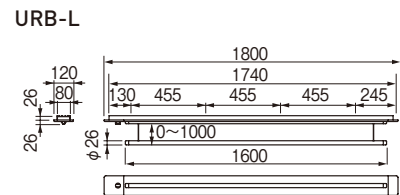

室内用スカイクリーン UR型

- ・ロールアップ式で物干し竿を巻上げ可能です。
- ・居室はもちろん、廊下・脱衣場・ユーティリティのような狭い場所にも取付けやすい1400mmタイプと、洗濯物を掛ける量を重視した1800mmタイプの設定です。
- ・天井からの出っ張りは極力おさえたデザインとなっています。(天井の構造によってはあらかじめ補強が必要な場合があります)
- ・キッズデザイン賞受賞
- ▶ご注意
- ・URM(天井面付)型は野縁材にネジ止めします。下図を参考に100kg程度の荷重に耐えられるように補強してください。
- ・URB(天井埋込)型はあらかじめ下地工事が必要です。下図を参考に100kg程度の荷重に耐えられるように下地を作ってください。
- ・UR型には専用の竿が付属します。(市販の竿との交換はできません)

URM型:天井面付タイプ

URB型:天井埋込みタイプ
あらかじめ下地工事が必要です。

※左右のヒモの長さが調整できます。
もし、竿が水平でない場合は、ヒモ長さ調整ネジを回してください。
(左右のヒモの長さを微調整することができます)

フック(付属)

商品番号	商品名	1セット価格	材質	色	サイズ	荷重目安	入数	重量	単位
・243-587	室内用スカイクリーン UR型 URM-S	31,000	アルミ・スチール・ステンレス	ホワイト	1340	8kgf	1	3.5kg	セット
・243-588	室内用スカイクリーン UR型 URM-L	33,600	アルミ・スチール・ステンレス	ホワイト	1740	8kgf	1	4.5kg	セット
・243-589	室内用スカイクリーン UR型 URB-S	32,350	アルミ・スチール・ステンレス	ホワイト	1400	8kgf	1	4.0kg	セット
・243-590	室内用スカイクリーン UR型 URB-L	35,800	アルミ・スチール・ステンレス	ホワイト	1800	8kgf	1	4.7kg	セット