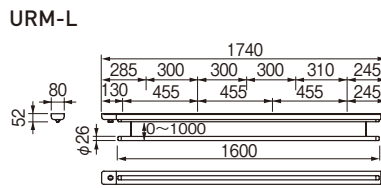

室内用スカイクリーン UR型

- ・ロールアップ式で物干し竿を巻上げ可能です。
- ・居室はもちろん、廊下・脱衣場・ユーティリティのような狭い場所にも取付けやすい1400mmタイプと、洗濯物を掛ける量を重視した1800mmタイプの設定です。
- ・天井からの出っ張りは極力おさえたデザインとなっています。(天井の構造によってはあらかじめ補強が必要な場合があります)
- ・キッズデザイン賞受賞
- ▶ご注意
- ・URM(天井面付)型は野縁材にネジ止めします。下図を参考に100kg程度の荷重に耐えられるように補強してください。
- ・URB(天井埋込)型はあらかじめ下地工事が必要です。下図を参考に100kg程度の荷重に耐えられるように下地を作ってください。
- ・UR型には専用の竿が付属します。(市販の竿との交換はできません)

URM型:天井面付タイプ

URB型:天井埋込みタイプ
あらかじめ下地工事が必要です。

※左右のヒモの長さが調整できます。
もし、竿が水平でない場合は、ヒモ長さ調整ネジを回してください。
(左右のヒモの長さを微調整することができます)

フック(付属)

商品番号	商品名	1セット価格	材質	色	サイズ	荷重目安	入数	重量	単位
・243-587	室内用スカイクリーン UR型 URM-S	31,000	アルミ・スチール・ステンレス	ホワイト	1340	8kgf	1	3.5kg	セット
・243-588	室内用スカイクリーン UR型 URM-L	33,600	アルミ・スチール・ステンレス	ホワイト	1740	8kgf	1	4.5kg	セット
・243-589	室内用スカイクリーン UR型 URB-S	32,350	アルミ・スチール・ステンレス	ホワイト	1400	8kgf	1	4.0kg	セット
・243-590	室内用スカイクリーン UR型 URB-L	35,800	アルミ・スチール・ステンレス	ホワイト	1800	8kgf	1	4.7kg	セット