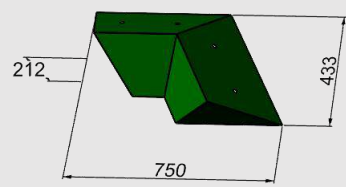

NUMBER·ID : MQ-50

NR.OF PIECES IN SET : 4

SIZE : 60*35*17

36*35*17

DIFFICULTY : ★★☆☆

MQ-51A

NUMBER·ID : MQ-51

NR.OF PIECES IN SET : 4

SIZE : 75*43*21

44*43*21

DIFFICULTY : ★☆☆

NUMBER·ID : MQ-52

NR.OF PIECES IN SET : 4

SIZE : 90*52*26

48*52*26

DIFFICULTY : ★★☆☆

spliced star ring

拼接星环