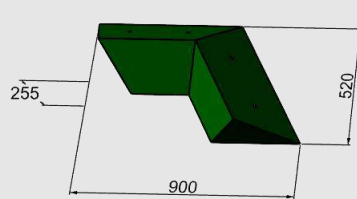

NUMBER·ID : MQ-50

NR.OF PIECES IN SET : 4

SIZE : 60*35*17

36*35*17

DIFFICULTY : ★★☆☆

NUMBER·ID : MQ-51

NR.OF PIECES IN SET : 4

SIZE : 75*43*21

44*43*21

DIFFICULTY : ★☆☆

MQ-52A

NUMBER·ID : MQ-52

NR.OF PIECES IN SET : 4

SIZE : 90*52*26

48*52*26

DIFFICULTY : ★★☆☆

spliced star ring

拼接星环