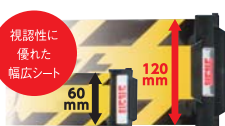

バリアリールWide

自動巻き 幅 120mm 長さ 5m

大きく進化したバリアリール。ワイドシートで遠くからでもよく見える。

シート幅 **120mm**！視認性に優れた **Wide** モデル

- シート幅 120mm でシート長 5m を確保
- 増し締めハンドル搭載でシートのたるみを軽減
- ゆっくり巻き取り機構付きで安全面に配慮
- 強力ネオジム磁石で鉄面に簡単取り付け
- シートロック機構付き

視認性に優れた幅広シート

シートのたるみを軽減する増し締めハンドル