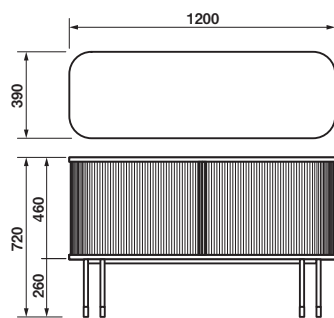

JYABARA TWO LEAF CHEST H72

AKI+

www.akizuki-mokko.co.jp