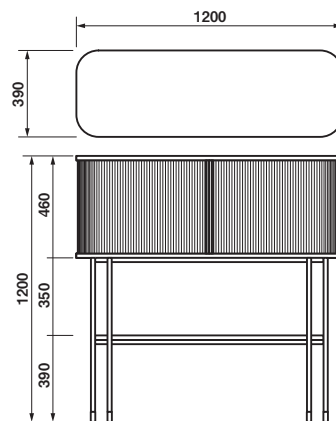

1. デザイン：村澤一晃
   素材：オーク
   仕上げ：ウレタン着色クリアー
   サイズ：H120 W1200×D390×H1200
             H72 W1200×D390×H720
   価格：H120 ¥275,000 (税抜¥250,000)
             H72 ¥259,600 (税抜¥236,000)
   脚部：スチール・粉体焼きつけ塗装
         スノーホワイト色/サンドブラック色
         脚端部・木製 本体と同色仕上げ
         ※送料別途

※写真に使われている木材は現行製品と異なる場合があります。
※受注生産45日

JYABARA TWO LEAF CHEST H120