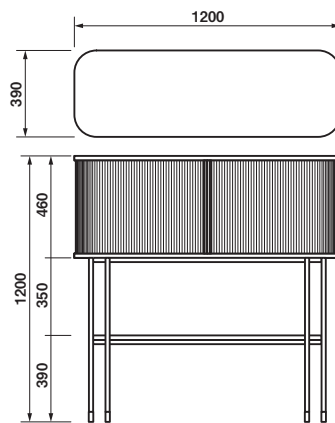

デザイン：村澤一晃
素材：オーク
仕上げ：ウレタン着色クリアー
サイズ：H120 W1200×D390×H1200
H72 W1200×D390×H720
価格：H120 ¥302,500 (税抜¥275,000)
H72 ¥286,000 (税抜¥260,000)
脚部：スチール・粉体焼きつけ塗装
サンドホワイト色/サンドブラック色
脚端部・木製 本体と同色仕上げ
※送料別途

※写真に使われている木材は現行製品と異なる場合があります。
※受注生産45日

JYABARA TWO LEAF CHEST H120