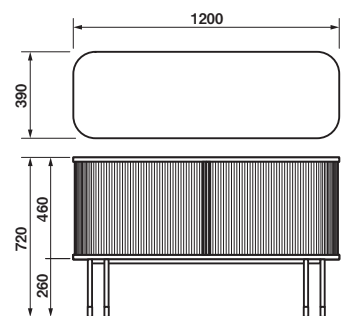

JYABARA TWO LEAF CHEST H72

AKI+

www.akizuki-mokko.co.jp