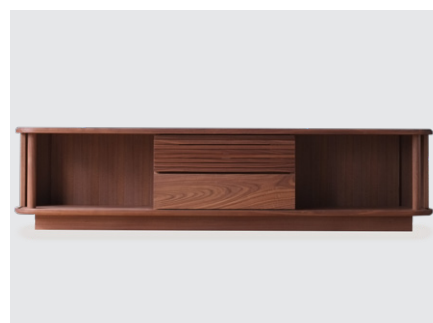

# JYABARA TV-Lowboard

ジャバラテレビローボード

台輪タイプの低いテレビボードです。  
大サイズのテレビを設置するのに  
ちょうどいい高さになっています。  
ジャバラの扉の個性が  
引き立つデザインになりました。

デザイン：村澤一晃

素材：オーク/ウォールナット/ブラックチェリー

仕上げ：オイルフィニッシュ/ウレタンクリアー

サイズ：W1620×D390×H390

価格：オーク/ウォールナット/ブラックチェリー