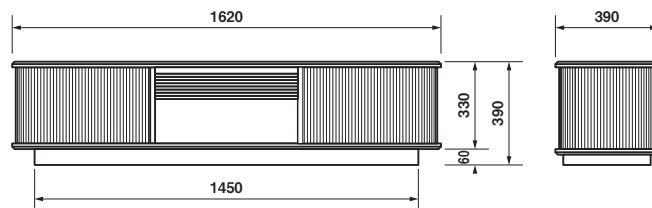

デザイン：村澤一晃

素材：オーク/ウォールナット/ブラックチェリー

仕上げ：オイルフィニッシュ/ウレタンクリアー

サイズ：W1620×D390×H390

価格：オーク/ウォールナット/ブラックチェリー

¥265,100 (税抜¥241,000)

無垢天板オーク/ウォールナット/ブラックチェリー

¥331,100 (税抜¥301,000)

※送料別途

※写真に使われている木材は現行製品と異なる場合があります。