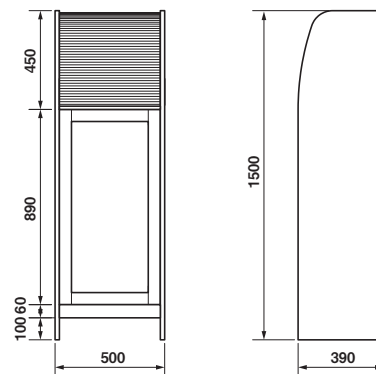

AKI+

www.akizuki-mokko.co.jp