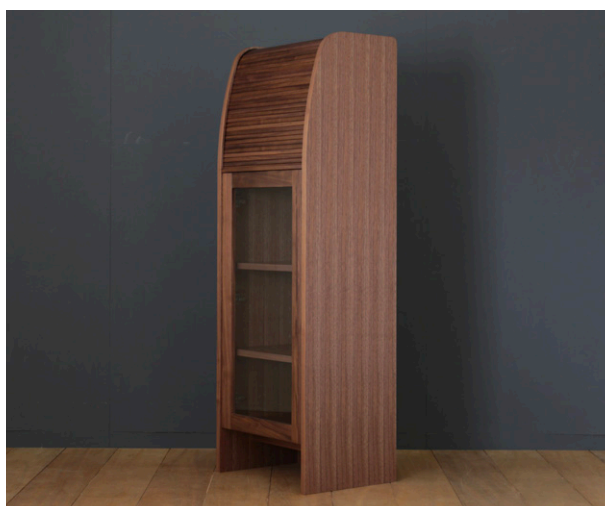

# JYABARA Tall Cabinet

ジャバラトールキャビネット

縦型 JYABARA の進化形。

サイズ感、機能性を見直しました。

リビングでもダイニングでも、オフィス空間や商空間でもしっかりと収まるデザインになっています。

扉は目隠しとガラスの2タイプから選べます。

ガラス扉

木扉

オーク

オーク

ウォールナット

デザイン：村澤一晃

素材：オーク／ウォールナット／ブラックチェリー

仕上げ：オイルフィニッシュ／ウレタンクリアー

サイズ：W500×D390×H1500

価格：ガラス扉オーク／ウォールナット／ブラックチェリー