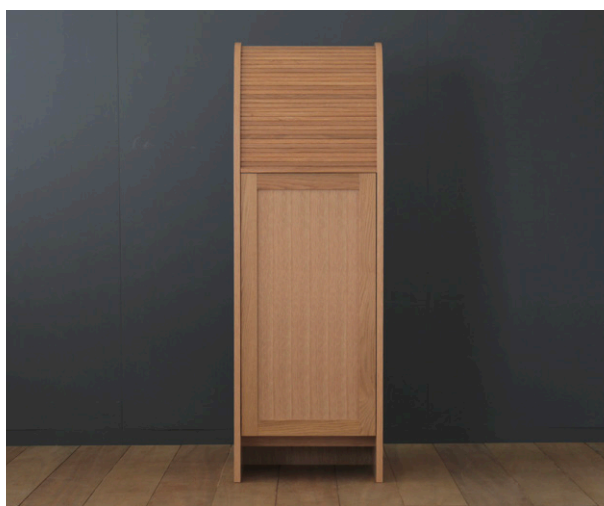

# JYABARA Tall Cabinet

ジャバラトールキャビネット

縦型 JYABARA の進化形。

サイズ感、機能性を見直しました。

リビングでもダイニングでも、オフィス空間や商空間でもしっかりと収まるデザインになっています。

扉は目隠しとガラスの2タイプから選べます。

ガラス扉

木扉

オーク

オーク

ウォールナット

デザイン：村澤一晃

素材：オーク／ウォールナット／ブラックチェリー

仕上げ：オイルフィニッシュ／ウレタンクリアー

サイズ：W500×D390×H1500

価格：ガラス扉オーク／ウォールナット／ブラックチェリー