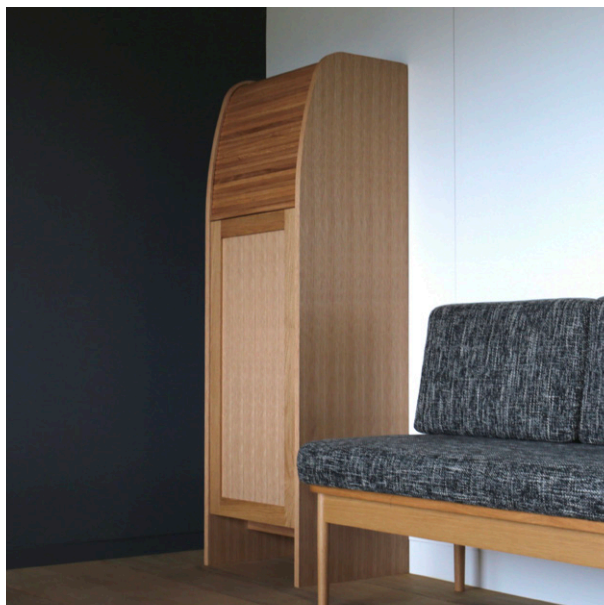

# JYABARA Tall Cabinet

ジャバラトールキャビネット

縦型 JYABARA の進化形。

サイズ感、機能性を見直しました。

リビングでもダイニングでも、オフィス空間や商空間でもしっかりと収まるデザインになっています。

扉は目隠しとガラスの2タイプから選べます。

ガラス扉

木扉

オーク

オーク

ウォールナット

デザイン：村澤一晃

素材：オーク／ウォールナット／ブラックチェリー

仕上げ：オイルフィニッシュ／ウレタンクリアー

サイズ：W500×D390×H1500

価格：ガラス扉オーク／ウォールナット／ブラックチェリー