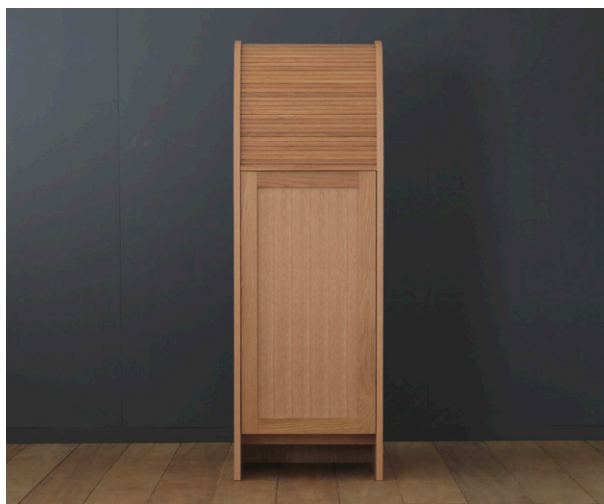

# JYABARA Tall Cabinet

ジャバラトールキャビネット

縦型 JYABARA の進化形。

サイズ感、機能性を見直しました。

リビングでもダイニングでも、オフィス空間や商空間でもしっかりと収まるデザインになっています。

扉は目隠しとガラスの2タイプから選べます。

ガラス扉

木扉

オーク

オーク

ウォールナット

デザイン：村澤一晃

素材：オーク／ウォールナット／ブラックチェリー

仕上げ：オイルフィニッシュ／ウレタンクリアー

サイズ：W500×D390×H1500

価格：ガラス扉オーク／ウォールナット／ブラックチェリー