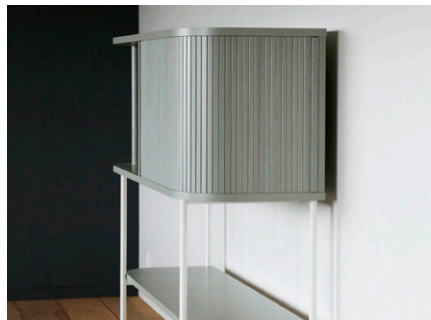

JYABARA OPEN-CHEST H120・H72

ジャバラ オープンチェスト

細身のスチール脚が浮遊感を与えるデザイン。
JYABARAシリーズに塗装タイプが登場しました。
木質を生かす美しい染色塗装が、無垢材とは違う洗練された印象を生み出しています。
扉が溝に触れる部分は塗装を施さず、スムーズな動きはそのままに美しい仕上げにこだわりました。
本体と脚の色は、グレーとブラック。脚端部の木製パーツもデザインのポイントです。
色の組み合わせは自由ですので、空間の雰囲気と合わせてモダンなインテリアを楽しんでください。

H72 脚部 サンドブラック

H120 脚部 スノーホワイト

デザイン：村澤一晃
素材：オーク
仕上げ：ウレタン着色クリアー
サイズ：H120 W1200×D390×H1200
H72 W1200×D390×H720
価格：H120 ¥206,800 (税抜 ¥188,000)
H72 ¥191,400 (税抜 ¥174,000)
脚部：スノーホワイト、サンドブラック
※送料別途

※写真に使われている木材は現行製品と異なる場合があります。

AKI JYABARA OPEN-CHEST H120

AKI JYABARA OPEN-CHEST H72

AKI+

www.akizuki-mokko.co.jp

JYABARA OPEN-CHEST H120・H72

ジャバラ オープンチェスト

細身のスチール脚が浮遊感を与えるデザイン。
JYABARAシリーズに塗装タイプが登場しました。
木質を生かす美しい染色塗装が、無垢材とは違う洗練された印象を生み出しています。
扉が溝に触れる部分は塗装を施さず、スムーズな動きはそのままに美しい仕上げにこだわりました。
本体と脚の色は、グレーとブラック。脚端部の木製パーツもデザインのポイントです。
色の組み合わせは自由ですので、空間の雰囲気と合わせてモダンなインテリアを楽しんでください。

H72 脚部 サンドブラック

H120 脚部 スノーホワイト

配線穴有り

デザイン：村澤一晃
素材：オーク
仕上げ：ウレタン着色クリアー
サイズ：H120 W1200×D390×H1200
H72 W1200×D390×H720
価格：H120 ¥206,800 (税抜¥188,000)
H72 ¥191,400 (税抜¥174,000)
脚部：スノーホワイト、サンドブラック
※送料別途

※写真に使われている木材は現行製品と異なる場合があります。