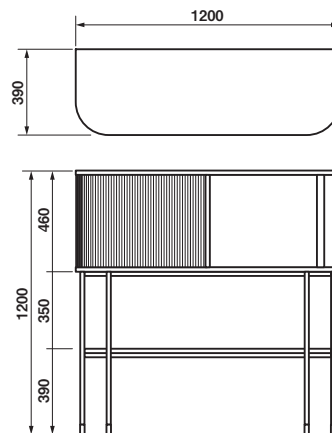

H72 脚部 サンドブラック

H120 脚部 スノーホワイト

デザイン：村澤一晃
素材：オーク
仕上げ：ウレタン着色クリアー
サイズ：H120 W1200×D390×H1200
H72 W1200×D390×H720
価格：H120 ¥206,800 (税抜 ¥188,000)
H72 ¥191,400 (税抜 ¥174,000)
脚部：スノーホワイト、サンドブラック
※送料別途

※写真に使われている木材は現行製品と異なる場合があります。

H72 脚部 サンドブラック

H120 脚部 スノーホワイト

配線穴有り

デザイン：村澤一晃
素材：オーク
仕上げ：ウレタン着色クリアー
サイズ：H120 W1200×D390×H1200
H72 W1200×D390×H720
価格：H120 ¥206,800 (税抜¥188,000)
H72 ¥191,400 (税抜¥174,000)
脚部：スノーホワイト、サンドブラック
※送料別途

※写真に使われている木材は現行製品と異なる場合があります。