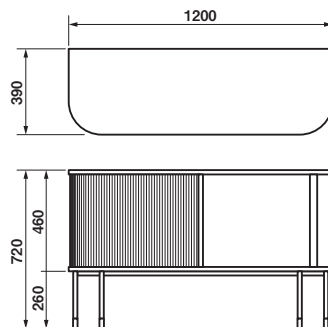

AKI JYABARA OPEN-CHEST H72

AKI+

www.akizuki-mokko.co.jp