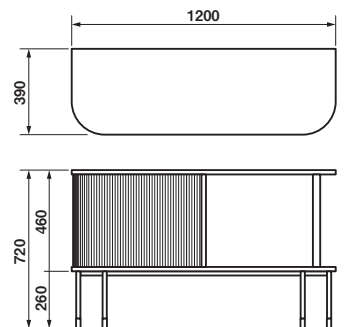

AKI JYABARA OPEN-CHEST H72

AKI+

www.akizuki-mokko.co.jp