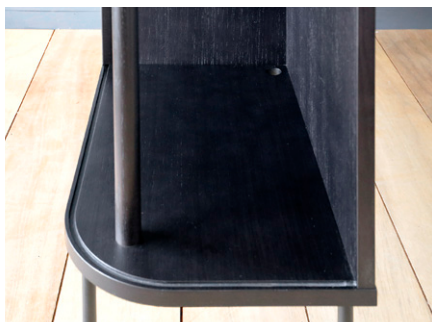

JYABARA OPEN-CHEST H120・H72

ジャバラ オープンチェスト

細身のスチール脚が浮遊感を与えるデザイン。
JYABARAシリーズに塗装タイプが登場しました。
木質を生かす美しい染色塗装が、無垢材とは違う洗練された印象を生み出しています。
扉が溝に触れる部分は塗装を施さず、スムーズな動きはそのままに美しい仕上げにこだわりました。
本体と脚の色は、グレーとブラック。脚端部の木製パーツもデザインのポイントです。
色の組み合わせは自由ですので、空間の雰囲気と合わせてモダンなインテリアを楽しんでください。

H72 脚部 サンドブラック

H120 脚部 スノーホワイト

デザイン：村澤一晃
素材：オーク
仕上げ：ウレタン着色クリアー
サイズ：H120 W1200×D390×H1200
H72 W1200×D390×H720
価格：H120 ¥206,800 (税抜 ¥188,000)
H72 ¥191,400 (税抜 ¥174,000)
脚部：スノーホワイト、サンドブラック
※送料別途

※写真に使われている木材は現行製品と異なる場合があります。

AKI JYABARA OPEN-CHEST H120

AKI JYABARA OPEN-CHEST H72

AKI+

www.akizuki-mokko.co.jp

JYABARA OPEN-CHEST H120・H72

ジャバラ オープンチェスト

細身のスチール脚が浮遊感を与えるデザイン。
JYABARAシリーズに塗装タイプが登場しました。
木質を生かす美しい染色塗装が、無垢材とは違う洗練された印象を生み出しています。
扉が溝に触れる部分は塗装を施さず、スムーズな動きはそのままに美しい仕上げにこだわりました。
本体と脚の色は、グレーとブラック。脚端部の木製パーツもデザインのポイントです。
色の組み合わせは自由ですので、空間の雰囲気と合わせてモダンなインテリアを楽しんでください。

H72 脚部 サンドブラック

H120 脚部 スノーホワイト

配線穴有り

デザイン：村澤一晃
素材：オーク
仕上げ：ウレタン着色クリアー
サイズ：H120 W1200×D390×H1200
H72 W1200×D390×H720
価格：H120 ¥206,800 (税抜¥188,000)
H72 ¥191,400 (税抜¥174,000)
脚部：スノーホワイト、サンドブラック
※送料別途

※写真に使われている木材は現行製品と異なる場合があります。