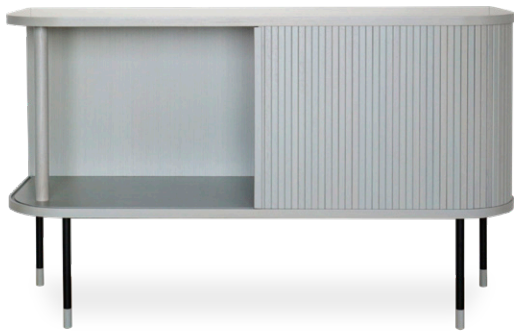

JYABARA OPEN-CHEST H120・H72

ジャバラ オープンチェスト

細身のスチール脚が浮遊感を与えるデザイン。
JYABARAシリーズに塗装タイプが登場しました。
木質を生かす美しい染色塗装が、無垢材とは違う洗練された印象を生み出しています。
扉が溝に触れる部分は塗装を施さず、スムーズな動きはそのままに美しい仕上げにこだわりました。
本体と脚の色は、グレーとブラック。脚端部の木製パーツもデザインのポイントです。
色の組み合わせは自由ですので、空間の雰囲気と合わせてモダンなインテリアを楽しんでください。

H72 脚部 サンドブラック

H120 脚部 スノーホワイト

デザイン：村澤一晃
素材：オーク
仕上げ：ウレタン着色クリアー
サイズ：H120 W1200×D390×H1200
H72 W1200×D390×H720
価格：H120 ¥206,800 (税抜 ¥188,000)
H72 ¥191,400 (税抜 ¥174,000)
脚部：スノーホワイト、サンドブラック
※送料別途

※写真に使われている木材は現行製品と異なる場合があります。

AKI JYABARA OPEN-CHEST H120

AKI JYABARA OPEN-CHEST H72

AKI+

www.akizuki-mokko.co.jp

JYABARA OPEN-CHEST H120・H72

ジャバラ オープンチェスト

細身のスチール脚が浮遊感を与えるデザイン。
JYABARAシリーズに塗装タイプが登場しました。
木質を生かす美しい染色塗装が、無垢材とは違う洗練された印象を生み出しています。
扉が溝に触れる部分は塗装を施さず、スムーズな動きはそのままに美しい仕上げにこだわりました。
本体と脚の色は、グレーとブラック。脚端部の木製パーツもデザインのポイントです。
色の組み合わせは自由ですので、空間の雰囲気と合わせてモダンなインテリアを楽しんでください。

H72 脚部 サンドブラック

H120 脚部 スノーホワイト

配線穴有り

デザイン：村澤一晃
素材：オーク
仕上げ：ウレタン着色クリアー
サイズ：H120 W1200×D390×H1200
H72 W1200×D390×H720
価格：H120 ¥206,800 (税抜¥188,000)
H72 ¥191,400 (税抜¥174,000)
脚部：スノーホワイト、サンドブラック
※送料別途

※写真に使われている木材は現行製品と異なる場合があります。