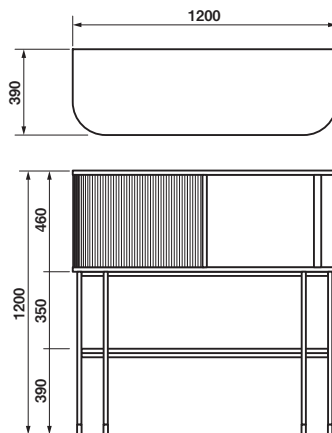

H72 脚部 サンドブラック

H120 脚部 スノーホワイト

デザイン：村澤一晃
素材：オーク
仕上げ：ウレタン着色クリアー
サイズ：H120 W1200×D390×H1200
H72 W1200×D390×H720
価格：H120 ¥206,800 (税抜 ¥188,000)
H72 ¥191,400 (税抜 ¥174,000)
脚部：スノーホワイト、サンドブラック
※送料別途

※写真に使われている木材は現行製品と異なる場合があります。

H72 脚部 サンドブラック

H120 脚部 スノーホワイト

配線穴有り

デザイン：村澤一晃
素材：オーク
仕上げ：ウレタン着色クリアー
サイズ：H120 W1200×D390×H1200
H72 W1200×D390×H720
価格：H120 ¥206,800 (税抜¥188,000)
H72 ¥191,400 (税抜¥174,000)
脚部：スノーホワイト、サンドブラック
※送料別途

※写真に使われている木材は現行製品と異なる場合があります。