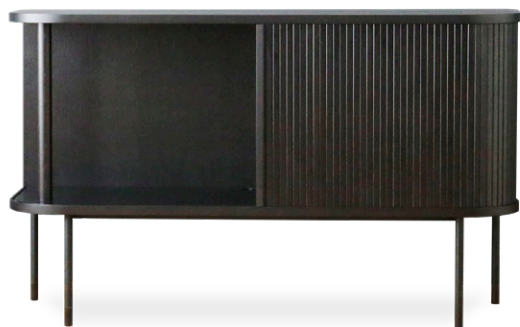

JYABARA OPEN-CHEST H120・H72

ジャバラ オープンチェスト

細身のスチール脚が浮遊感を与えるデザイン。
JYABARAシリーズに塗装タイプが登場しました。
木質を生かす美しい染色塗装が、無垢材とは違う洗練された印象を生み出しています。
扉が溝に触れる部分は塗装を施さず、スムーズな動きはそのままに美しい仕上げにこだわりました。
本体と脚の色は、グレーとブラック。脚端部の木製パーツもデザインのポイントです。
色の組み合わせは自由ですので、空間の雰囲気と合わせてモダンなインテリアを楽しんでください。

H72 脚部 サンドブラック

H120 脚部 スノーホワイト

デザイン：村澤一晃
素材：オーク
仕上げ：ウレタン着色クリアー
サイズ：H120 W1200×D390×H1200
H72 W1200×D390×H720
価格：H120 ¥206,800 (税抜 ¥188,000)
H72 ¥191,400 (税抜 ¥174,000)
脚部：スノーホワイト、サンドブラック
※送料別途

※写真に使われている木材は現行製品と異なる場合があります。

AKI JYABARA OPEN-CHEST H120

AKI JYABARA OPEN-CHEST H72

AKI+

www.akizuki-mokko.co.jp

JYABARA OPEN-CHEST H120・H72

ジャバラ オープンチェスト

細身のスチール脚が浮遊感を与えるデザイン。
JYABARAシリーズに塗装タイプが登場しました。
木質を生かす美しい染色塗装が、無垢材とは違う洗練された印象を生み出しています。
扉が溝に触れる部分は塗装を施さず、スムーズな動きはそのままに美しい仕上げにこだわりました。
本体と脚の色は、グレーとブラック。脚端部の木製パーツもデザインのポイントです。
色の組み合わせは自由ですので、空間の雰囲気と合わせてモダンなインテリアを楽しんでください。

H72 脚部 サンドブラック

H120 脚部 スノーホワイト

配線穴有り

デザイン：村澤一晃
素材：オーク
仕上げ：ウレタン着色クリアー
サイズ：H120 W1200×D390×H1200
H72 W1200×D390×H720
価格：H120 ¥206,800 (税抜¥188,000)
H72 ¥191,400 (税抜¥174,000)
脚部：スノーホワイト、サンドブラック
※送料別途

※写真に使われている木材は現行製品と異なる場合があります。