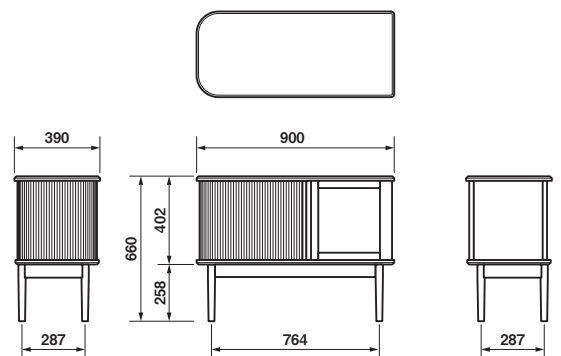

サイズ：W900×D390×H660

価格：オーク／ウォールナット／ブラックチェリー

¥217,800（税抜¥198,000）

無垢天板オーク／ウォールナット／ブラックチェリー

¥254,100（税抜¥231,000）

※ご注文時にガラス扉右タイプ、左タイプをご指定ください。

※送料別途

※写真に使われている木材は現行製品と異なる場合があります。