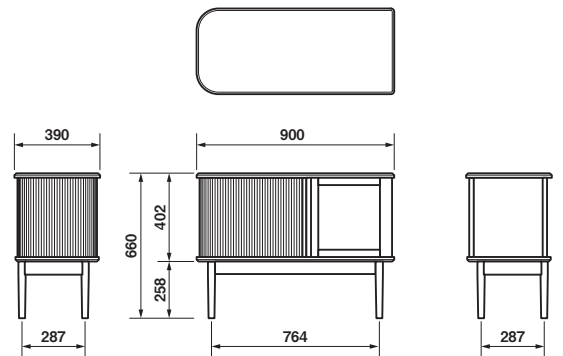

JYABARA mini

ジャバラ ミニ

コンパクトサイズで、空間のアクセントにも
ちょうどいい佇まいのJYABARAです。
右開きと左開きの2タイプあります。

無垢天板 ガラス扉右タイプ

フラッシュ天板 ガラス扉左タイプ

デザイン：村澤一晃

素材：オーク／ウォールナット／ブラックチェリー

仕上げ：オイルフィニッシュ／ウレタンクリアー

サイズ：W900×D390×H660

価格：オーク／ウォールナット／ブラックチェリー

¥198,000 (税抜¥180,000)

無垢天板オーク／ウォールナット／ブラックチェリー

¥231,000 (税抜¥210,000)

※ご注文時にガラス扉右タイプ、左タイプをご指定ください。

※送料別途

※写真に使われている木材は現行製品と異なる場合があります。

※ガラス扉右タイプ

AKI+

www.akizuki-mokko.co.jp

JYABARA mini

ジャバラ ミニ

コンパクトサイズで、空間のアクセントにも
ちょうどいい佇まいのJYABARAです。
右開きと左開きの2タイプあります。

フラッシュ天板 ガラス扉左タイプ

無垢天板 ガラス扉右タイプ