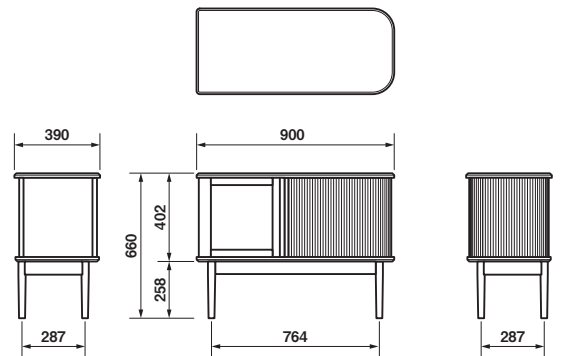

# JYABARA mini

ジャバラ ミニ

コンパクトサイズで、空間のアクセントにも  
ちょうどいい佇まいのJYABARAです。  
右開きと左開きの2タイプあります。

フラッシュ天板 ガラス扉左タイプ

無垢天板 ガラス扉右タイプ

デザイン：村澤一晃

素材：オーク／ウォールナット／ブラックチェリー

仕上げ：オイルフィニッシュ／ウレタンクリアー

サイズ：W900×D390×H660

価格：オーク／ウォールナット／ブラックチェリー

¥217,800（税抜¥198,000）

無垢天板オーク／ウォールナット／ブラックチェリー

¥254,100（税抜¥231,000）

※ご注文時にガラス扉右タイプ、左タイプをご指定ください。

※送料別途

※写真に使われている木材は現行製品と異なる場合があります。