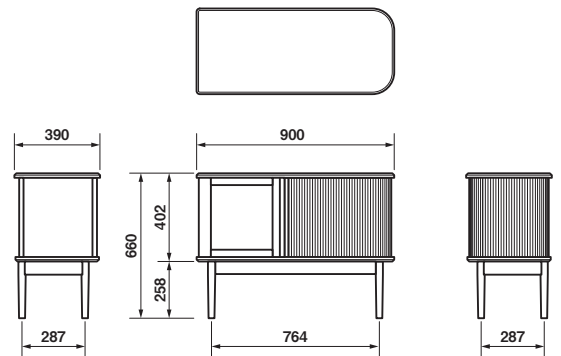

※ガラス扉左タイプ

AKI+

www.akizuki-mokko.co.jp