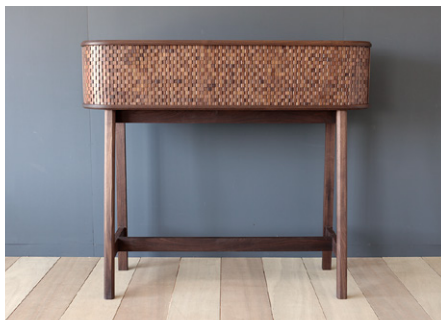

# JYABARA Ichimatsu Console

ジャバラ イチマツ コンソール

壁際を演出するコンソール。  
魅せる、閉ざすを楽しみながら、  
空間のアクセントとして活躍します。

デザイン：村澤一晃

素材：オーク/ウォールナット/ブラックチェリー

仕上げ：オイルフィニッシュ/ウレタンクリアー

サイズ：W1240×D390×H1050

価格：オーク/ウォールナット/ブラックチェリー