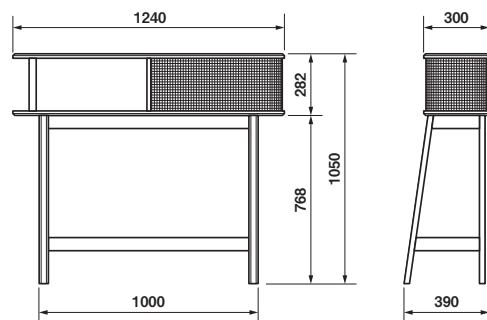

デザイン：村澤一晃

素材：オーク/ウォールナット/ブラックチェリー

仕上げ：オイルフィニッシュ/ウレタンクリアー

サイズ：W1240×D390×H1050

価格：オーク/ウォールナット/ブラックチェリー

¥290,400 (税抜¥264,000)

無垢天板オーク/ウォールナット/ブラックチェリー

¥363,000 (税抜¥330,000)

※送料別途

*写真に使われている木材は現行製品と異なる場合があります。