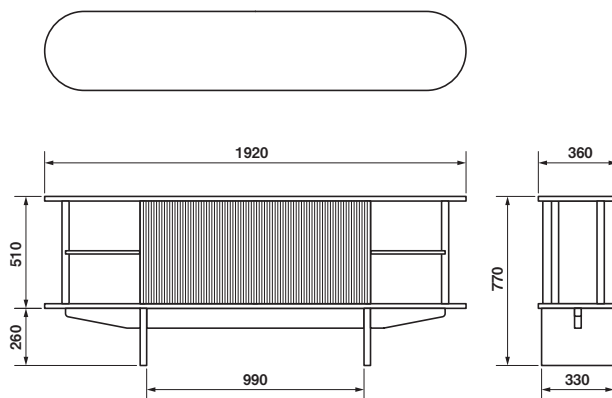

JYABARA Flat Wide

ジャバラフラットワイド

魅せるJYABARAデザインの新しい挑戦。

一枚板のように見える扉はイタリア製の人工突板を使用し、あえて陰影を抑えた表情が木目の美しさを際立たせています。

360°どこから見ても美しいディテールで、背面をガラスにすることでコレクションボードとして両面から使えるデザインとなりました。

ローズウッド

ウォールナット

棚板・背面 ガラス

デザイン：村澤一晃

素材：イタリア製ローズウッド調人工突板／ウォールナット

仕上げ：ウレタンクリアー

サイズ：W1920×D360×H770

価格：イタリア製ローズウッド調人工突板／ウォールナット

¥561,000（税抜¥510,000）

※送料別途

*写真に使われている木材は現行製品と異なる場合があります。