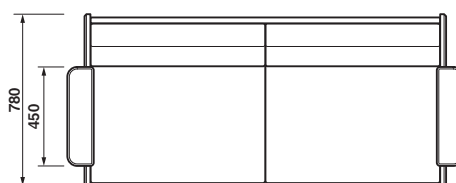

AKI+ J-SOFA

アキプラス J-ソファ

美しいディテールが特徴のソファ。
木製フレームは良質な無垢材で細部まで丁寧に造られていながら、
重さを感じさせないデザインが特徴です。
背を低めに整え、空間に静かに佇むソファです。

クッションは、国内で高い評価を得ている心石工芸にて製作。

座り心地にこだわり、優しく体を支える絶妙な仕上がりとなっています。

ファブリックはカバーリング対応です。

デザイン：村澤一晃

素材：オーク/ウォールナット/ブラックチェリー

仕上げ：オイルフィニッシュ/ウレタンクリアー

サイズ：W1800×D780×H630×SH360

価格：布 ¥382,800 (税抜 ¥348,000)

革 ¥492,800 (税抜 ¥448,000)

※送料別途

※写真に使われている木材は現行製品と異なる場合があります。

AKI+

www.akizuki-mokko.co.jp