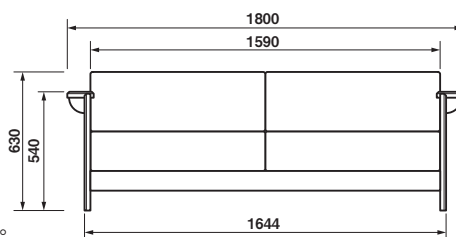

AKI+ J-SOFA

アキプラス J-ソファ

美しいディテールが特徴のソファ。
木製フレームは良質な無垢材で細部まで丁寧に造られていながら、
重さを感じさせないデザインが特徴です。
背を低めに整え、空間に静かに佇むソファです。

クッションは、国内で高い評価を得ている心石工芸にて製作。

座り心地にこだわり、優しく体を支える絶妙な仕上がりとなっています。

ファブリックはカバーリング対応です。

デザイン：村澤一晃

素材：オーク/ウォールナット/ブラックチェリー

仕上げ：オイルフィニッシュ/ウレタンクリアー

サイズ：W1800×D780×H630×SH360

価格：布 ¥382,800 (税抜 ¥348,000)

革 ¥492,800 (税抜 ¥448,000)

※送料別途

※写真に使われている木材は現行製品と異なる場合があります。

AKI+

www.akizuki-mokko.co.jp