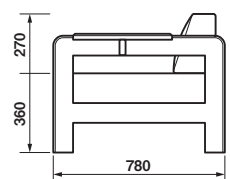

AKI+ J-SOFA

アキプラス J-ソファ

美しいディテールが特徴のソファ。
木製フレームは良質な無垢材で細部まで丁寧に造られていながら、
重さを感じさせないデザインが特徴です。
背を低めに整え、空間に静かに佇むソファです。

クッションは、国内で高い評価を得ている心石工芸にて製作。

座り心地にこだわり、優しく体を支える絶妙な仕上がりとなっています。

ファブリックはカバーリング対応です。

デザイン：村澤一晃

素材：オーク/ウォールナット/ブラックチェリー

仕上げ：オイルフィニッシュ/ウレタンクリアー

サイズ：W1800×D780×H630×SH360

価格：布 ¥382,800 (税抜 ¥348,000)

革 ¥492,800 (税抜 ¥448,000)

※送料別途

※写真に使われている木材は現行製品と異なる場合があります。

AKI+

www.akizuki-mokko.co.jp