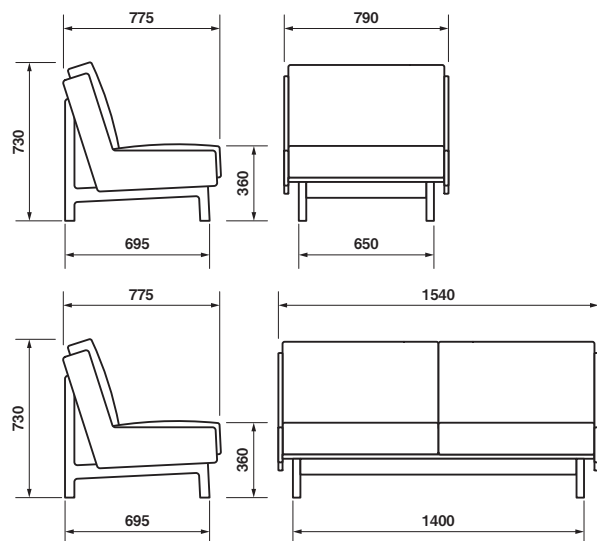

AKI+ Dining Sofa

アキプラス ダイニングソファ

食事にもくつろぎにも使える「ダイニングソファ」という発想。
ロータイプのテーブルと組み合わせれば、
リビングとダイニングを分けることなく
LD空間をひろびろと使えます。
食事がしやすいように座クッションは硬めに、
ゆったりくつろげるように背クッションは軟らかな仕上げです。

ウォールナット

座は硬め、背は柔らかめのクッション

ウォールナット

オーク

無垢材とフラッシュを組んだソファのフレーム

食事にもくつろぎにも適した沈みすぎずほぼ水平座なクッション

デザイン：村澤一晃

素材：オーク／ウォールナット／
ブラックチェリー、ウレタンフォーム

仕上げ：オイルフィニッシュ／ウレタンクリアー

サイズ：2P W1540×D775×H730 (SH360)

1P W790×D775×H730 (SH360)

価格：2P オーク ¥227,700 (税抜 ¥207,000)