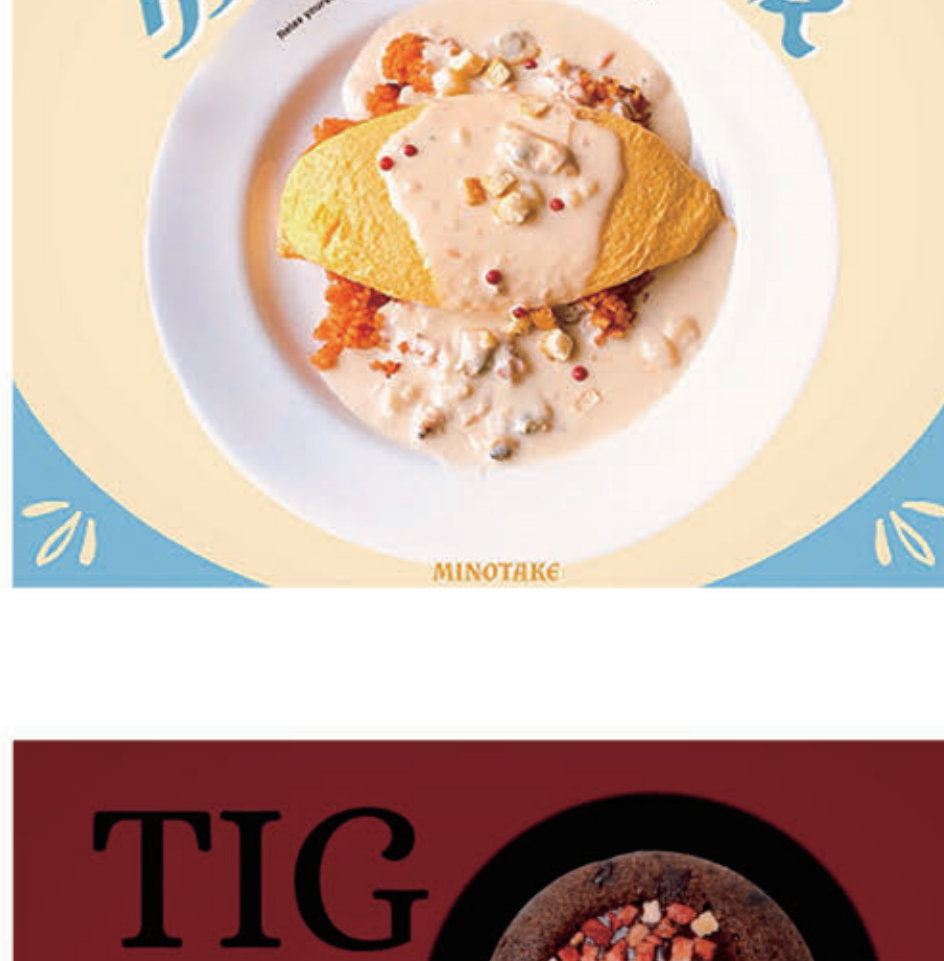

TAKIBAYASHI

DESIGN

初めまして、グラフィック担当の
滝林と申します。

本ページをご覧いただき有難うございます。
作品は随時、新作を載せておりますので
ぜひご覧ください。

Illust

想いのこもった、洋菓子や和菓子を
繊細なタッチのイラストでお作り致します。

Graphic

写真やイラストを使い、商品を魅せる
ポスターや商品POP・プライスカードの制作も
おまかせください。