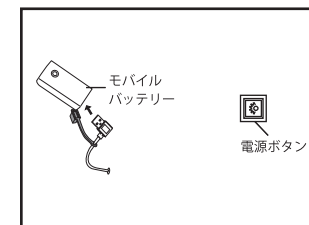

連続使用時間 低音(緑色)の場合:約3時間
中温(青色)の場合:約2.5時間
高温(赤色)の場合:約2時間

お手入れ方法

本製品を洗濯する場合は、必ず、次の手順や注意事項を守ってください。

本製品を洗濯する前に、必ずUSBカバーを取り付けてください。取り外した状態では洗濯しないでください。

- ・ジャケットが洗える大きさの容器に、ぬるま湯(30℃以下)を用意し、洗濯用の洗剤を溶かして押し洗いをします。
- ・手洗いの時、軽く絞って水切りをします。洗濯機は使用しないでください。
- ・他の洗濯物と一緒に洗わないでください。色移りする場合があります。
- ・ベンジン、シンナーなどは使用しないでください。
- ・ドライクリーニングはしないでください。
- ・漂白剤は使わないでください。
- ・アイロンがけをしないでください。
- ・乾燥機は使用しないでください。
- ・風通しのよい日陰の場所で乾かしてください。
- ・使用しない場合や、保管する場合は、必ず電源を切り、モバイルバッテリーなどの電源を外してください。

使用方法

1. ヒーターのプラグを引き出し、モバイルバッテリーに差し込みます。

※モバイルバッテリーはUSB Type-A 対応のみです。

2. モバイルバッテリーをバッテリーポケットに入れて、電源ボタンを3秒長押しすると電源が点灯し、ヒーターは高温に設定されます。

※オートタイマー内蔵により、約3時間後に自動停止します。

※ライナー単体で着用する場合は、ポケットと電源ボタンが表にくるよう裏返してください。

仕様

DC入力	5V
製品サイズ	M/L/XL
重量	Mサイズ:約1.18kg/Lサイズ:約1.27kg/XLサイズ:約1.35kg
連続使用時間	3時間(低温で使用した場合)
材質	100%ポリエステル
温度調節	3段階
消費電力	8W