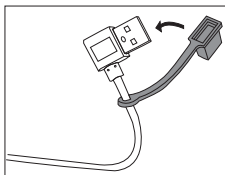

発光表示

区分	温度	LED ランプ	
作動時	30±5	緑色	
	40±5	青色	
	50±5	赤色	

電源ボタンを3秒長押しするとLEDランプが点灯し、赤色になります。
温度を調節する場合は、電源ボタンを再度押しするとLEDランプが青色になります。
再び押しするとLEDランプが緑色になります。
電源を消す時は、3秒長押しするとLEDランプが消灯します。

連続使用時間 低音(緑色)の場合:約3時間
中温(青色)の場合:約2.5時間
高温(赤色)の場合:約2時間

お手入れ方法

本製品を洗濯する場合は、必ず、次の手順や注意事項を守ってください。

本製品を洗濯する前に、必ずUSBカバーを取り付けてください。取り外した状態では洗濯しないでください。

- ・ジャケットが洗える大きさの容器に、ぬるま湯(30℃以下)を用意し、洗濯用の洗剤を溶かして押し洗いをします。
- ・手洗いの時、軽く絞って水切りをします。洗濯機は使用しないでください。
- ・他の洗濯物と一緒に洗わないでください。色移りする場合があります。
- ・ベンジン、シンナーなどは使用しないでください。
- ・ドライクリーニングはしないでください。
- ・漂白剤は使わないでください。
- ・アイロンがけをしないでください。
- ・乾燥機は使用しないでください。
- ・風通しのよい日陰の場所で乾かしてください。
- ・使用しない場合や、保管する場合は、必ず電源を切り、モバイルバッテリーなどの電源を外してください。