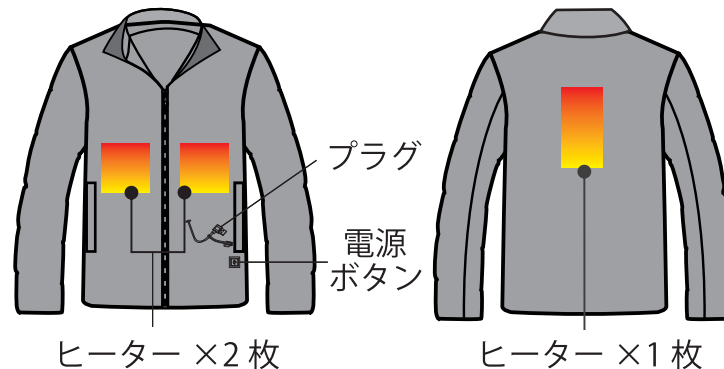

ヒートジャケット

LF-HJ010

取扱説明書

この度は当社製品をお買い上げいただき誠にありがとうございます。
安全にご使用いただくため、ご使用前にこの取扱説明書をよくお読みください。

ご使用いただく前にお読みください

⚠ 安全上の警告・注意

- ・本製品を分解・改造しないでください。発火、破裂の原因になります。
- ・火気やストーブの近くに置かないでください。
- ・本製品をご使用中、気分が悪くなったり肌に異常を感じた場合は、すぐに電源を切り、ご使用を中止してください。
- ・ペースメーカーを装着されている方は、ご使用にならないでください。
- ・モバイルバッテリーを装着した状態で、本製品を振り回さないでください。ケガの原因となります。
- ・本製品を使用中や保管時に異臭、発熱、変色、変形など今までと異なることがある場合は、ご使用しないでください。発火、発熱、破裂の原因となります。
- ・コードを踏みつけたり、機器の下敷きにし、コードが痛むことがないようにしてください。感電、発熱、火災の原因となります。
- ・お子様が使用の際には保護者が正しく使用方法を教えてください。乳幼児の手の届かないところで使用・保管してください。
- ・ヒーターを強く折り曲げないでください。ヒーターが断線やショートする場合があります、発熱、ケガの原因となります。
- ・ヒートジャケットを着たまま火気に近づかないでください。やけどの原因となります。
- ・濡れた手で USB プラグに触れないでください。

低温やけど防止のための注意

低温やけどのなりやすさは個人や使用方法によって異なります。
下記の点に注意してご使用ください。

- ・1時間に1回程度、肌の状態を確認してください。かゆみ、痛みなど、肌の異常があった場合はすぐにご使用を中止してください。
- ・熱すぎると感じた時はすぐに使用を中止してください。
- ・肌の弱い方、幼児や身体の不自由な方などは特に低温やけどにご注意ください。
- ・布団の中やこたつ・ストーブなど暖房器具の近くは高温になりますので、ご使用しないでください。
- ・糖尿病など、血行に障害がある方は低温やけどの恐れがありますので、ご使用しないでください。

部品の名前

ライナー

※本製品はモバイルバッテリーが付属していません。

■ご不明な点等ご相談は

お買い上げの販売店または、サポートセンターまでご相談ください。

サポートセンター

☎ 0800-919-3690 (通話料無料)

携帯電話、PHS からのお問い合わせ 022-486-3390 (通話料有料)

e-mail: support@landfield-web.com

受付時間: 10:00 ~ 12:15・13:15~17:00

月~金 (祝祭日・夏期・年末年始休業)