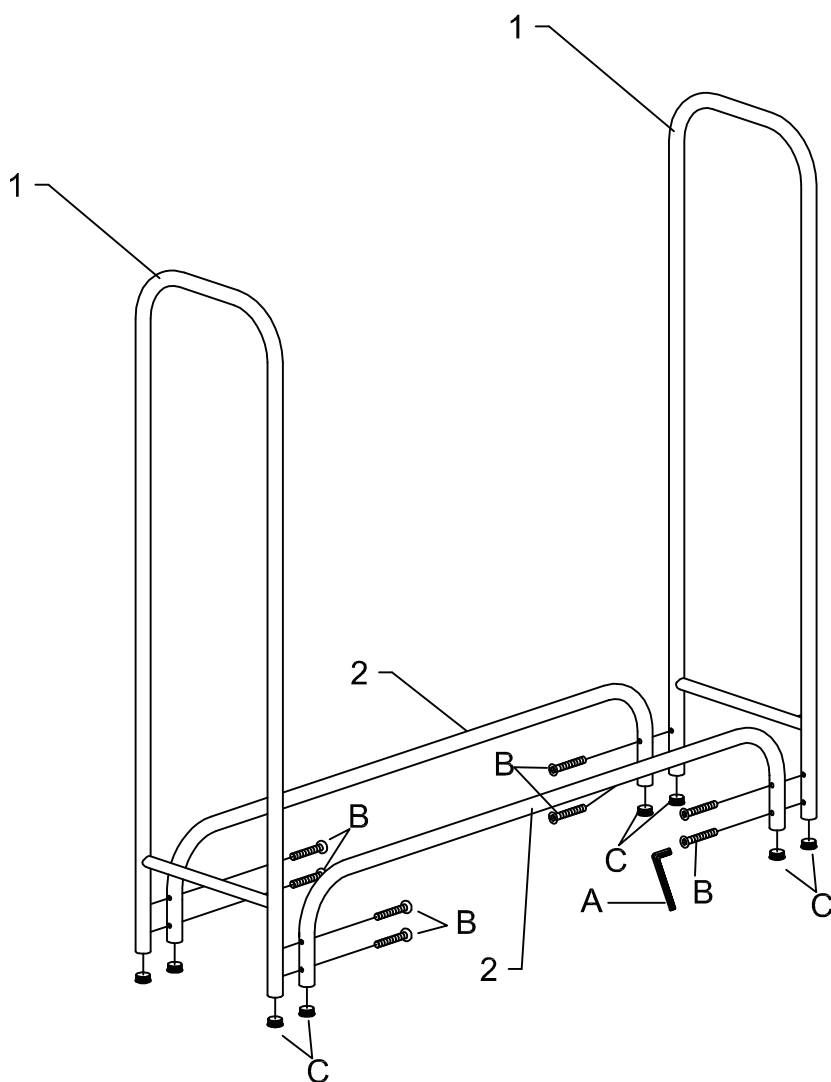

内容物

A  × 1	B  × 8	C  × 8
1  × 2	2  × 2	

組み立てかた

※はじめにボルトを仮止めの状態で組み立てた後に、本締めを行ってください。

■ご不明な点等ご相談は

お買い上げの販売店または、サポートセンターまでご相談ください。

サポートセンター

 **0800-919-3690** (通話料無料)

携帯電話、PHS からのお問い合わせ **022-486-3390** (通話料有料)

e-mail : support@landfield-web.com

受付時間：10:00～12:15・13:15～17:00

月～金(祝祭日・夏期・年末年始休業)

製品仕様

製品寸法：幅 108 × 奥行 34.3 × 高さ 107cm

製品重量：5.5kg

耐荷重：110kg

材質：ポリエチレン、鉄