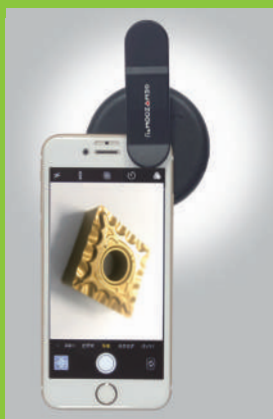

ヒョウモントカゲモドキ

GEM-ZOOM™U

10倍マクロレンズ 広角レンズ 12灯LED

スマートフォンに取り付けるだけ。
簡単拡大接写！

3段階に明るさが調節可能な12灯のLEDリングライトと、

高性能10倍マクロレンズを搭載したスマートフォン用接写レンズです。ホワイトカバーで写り込みを防止し、約6000Kの最適な色温度下で誰でも綺麗な拡大&接写画像と動画が撮影できます。

クリップ部が長いので、ほとんどのAndroidモデルとすべてのiPhoneに対応。USBで充電できるので、電池は不要です。

商品名	ジェムズームU
レンズ	10Xマクロレンズ、0.6X広角レンズ
照明 / 色温度	12灯LED / 約6000K
連続点灯時間	約20分 ※点灯モードにより前後します
対応可能機種	iPhone、iPad、Android、その他
電源	DC5V 1A(充電式) 充電時間 約15分
重量 / 寸法	36g / 65×95×25mm
付属品	広角レンズ、クリーニングクロス、専用ケース、USB充電ケーブル
税抜価格(税込)	¥15,000(¥16,500)