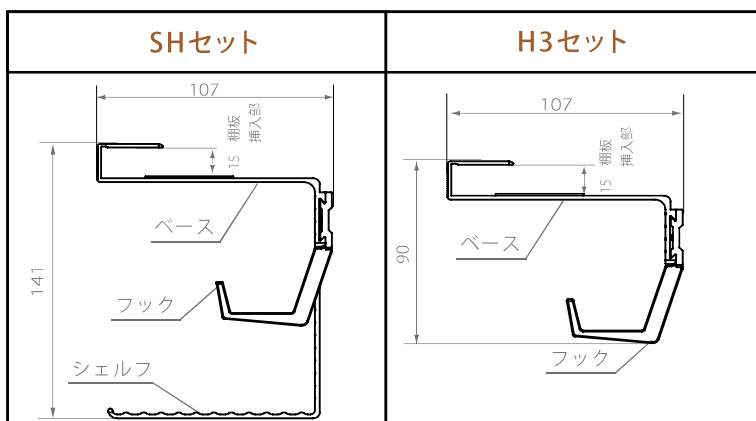

棚下ポケットセレクト

* SHセット:TPSA-266-S1H1

* H3セット:TPSA-266-H3

簡易小物置き(棚板差込タイプ)

* SHセット

* H3セット

- ・洗面等のキャビネットの棚板に差し込み使用します。
- ・SHセット(シェルフ、フック各1個)とH3セット(フック3個)の2種類をご用意しました。
- ・シェルフは水切りとして使用出来、また取り外して洗うことが可能です。
(メガネやティッシュBOX置きとしてもお使い頂けます。)
- ・フックにはカップやヘアゴム等がかかることが出来て便利です。

□寸法

- ・対応棚板厚み: 15mm
- ・外形寸法
SHセット: 幅266×奥行き107×高さ141
H3セット: 幅266×奥行き107×高さ90
- ・耐荷重: 1Kg(フックは500g)
- ・材質: アルミニウム、PP(樹脂)

□使用方法

棚板に回転させるようにして差し込んで下さい。

小物類を置く事が出来ます。