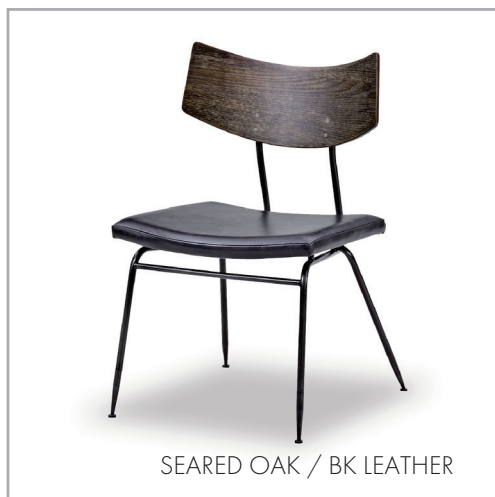

SOLI CHAIR ソリチェア

SEARED OAK / BK LEATHER

480

780

530

430

SOLI CHAIR LEATHER ソリチェア レザー

Size : 製品 / W480 D530 H780 SH430 mm 6 Kg
梱包 / W680 D540 H920 mm 16 Kg (2脚入)
運送ランク C

Material : オーク材、スチール、レザー

Item number : 122816
SMOKED OAK / BR LEATHER

Item number : 122397
SMOKED OAK / BR LEATHER

SEARED OAK

BK LEATHER

SMOKED OAK

BR LEATHER