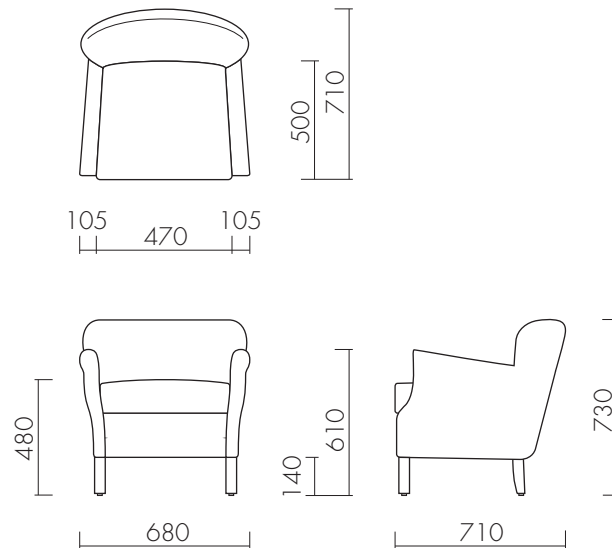

PROFESSOR ARM CHAIR

プロフェッサー アーム チェア

530352 OLD GLOVE ESPRESSO

Size : 製品 / W680 D710 H730 SH480 AH610 mm 23 Kg
梱包 / W710 D760 H820 mm 26 Kg
運送ランク C

Special note : ストックカラー BIKER TAN Item number : 531045
TINOSSI CAMEL Item number : 538266
OLD GLOVE ESPRESSO Item number : 530352