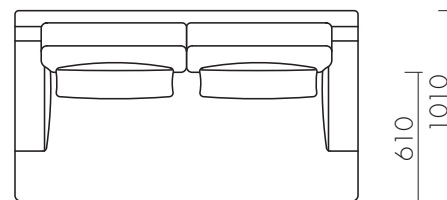

PANAMA 2P SOFA

パナマ 2P ソファ

Size : 製品 / W1820 D1010 H820 SH440 AH520 mm 68 Kg
梱包 / W1890 D1050 H750 mm 80 Kg
運送ランク F

Special note : ストックカラー
IVORY(アイボリー)、GRAY(グレー)

Material : 張地/(アイボリー) 綿 60%、麻 40%
(グレー) ヴィスコース 57%、ポリエステル 18%、綿15%、麻10%
カバーリング(ドライクリーニング可)
脚部 / アッシュウッド