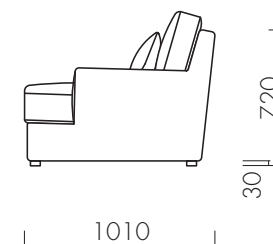

PANAMA 2P SOFA

パナマ 2P ソファ

Size : 製品 / W1820 D1010 H820 SH440 AH520 mm 68 Kg
梱包 / W1890 D1050 H750 mm 80 Kg
運送ランク F

Special note : ストックカラー
IVORY(アイボリー)、GRAY(グレー)

Material : 張地/(アイボリー) 綿 60%、麻 40%
(グレー) ヴィスコース 57%、ポリエステル 18%、綿15%、麻10%
カバーリング(ドライクリーニング可)
脚部 / アッシュウッド

170 740 740 170

910 910 1820