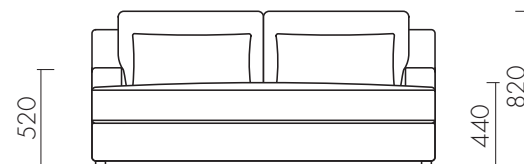

170 740 740 170

910 910 1820