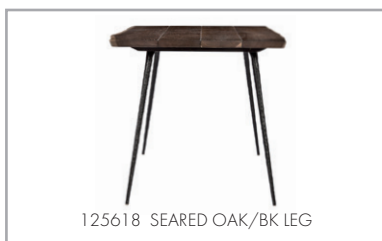

NEXA DINING TABLE

ネクサ ダイニング テーブル

NEXA DINING TABLE 1400

Item number : 125626 RAW OAK/BK LEG
125619 SEARED OAK/BK LEG

Size : 製品 / W1400 D700 ~ 800 H720 mm 37 Kg
梱包1 / W1490 D890 H100 mm
梱包2 / W 930 D290 H200 mm 43 Kg (2個口)
運送ランク D

NEXA DINING TABLE 1600

Item number : 122786 RAW OAK/BK LEG
122618 SEARED OAK/BK LEG

Size : 製品 / W1600 D700 ~ 800 H720 mm 42 Kg
梱包1 / W1690 D890 H100 mm
梱包2 / W 930 D290 H200 mm 48 Kg (2個口)
運送ランク D

Material : 天板/オーク材(オイル仕上)、
脚/アイアン(ラッカー塗装) 組立式