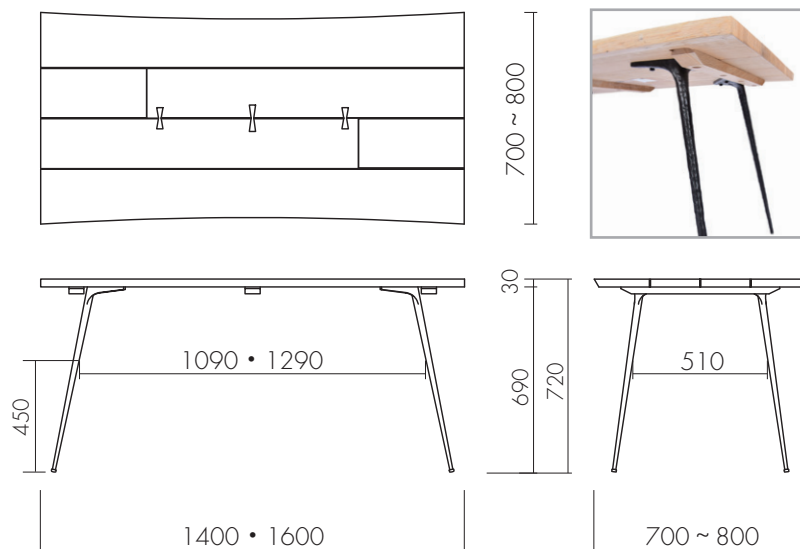

NEXA DINING TABLE

ネクサ ダイニング テーブル

NEXA DINING TABLE 1400

Item number : 125626 RAW OAK/BK LEG
125619 SEARED OAK/BK LEG

Size : 製品 / W1400 D700 ~ 800 H720 mm 37 Kg
梱包1 / W1490 D890 H100 mm
梱包2 / W 930 D290 H200 mm 43 Kg (2個口)
運送ランク D

NEXA DINING TABLE 1600

Item number : 122786 RAW OAK/BK LEG
122618 SEARED OAK/BK LEG

Size : 製品 / W1600 D700 ~ 800 H720 mm 42 Kg
梱包1 / W1690 D890 H100 mm
梱包2 / W 930 D290 H200 mm 48 Kg (2個口)
運送ランク D

Material : 天板/オーク材(オイル仕上)、
脚/アイアン(ラッカー塗装) 組立式