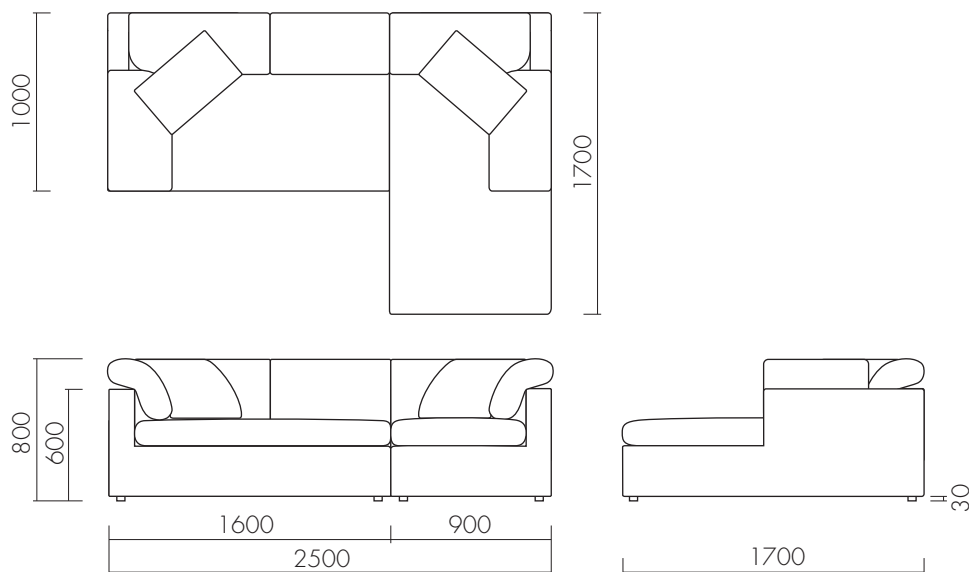

LUSCIOUS CHASE LOUNGE SOFA ルシラス シェーズ ロング ソファ

LUSCIOUS CHASE LOUNGE SOFA RHF / GALATA LINEN CREMA

LUSCIOUS CHASE LOUNGE SOFA RHF

Size : 製品 / W2500 D1700 / 1000 H800 SH470 AH600 mm 110 Kg
梱包 1 / W1670 D1070 H650 mm
梱包 2 / W1780 D950 H650 mm 梱包 1 + 梱包 2 130 Kg
運送ランク G

Special note : ストックカラー
GALATA LINEN CREMA
他、受注生産

Material : 張地/リネン100% カバーリング(ドライクリーニング可)
クッション部/フェザー・ダウン
本体/ウッド・ウレタン (ポケットコイル、ウェービングベルト)
脚部 / アッシュウッド

Item number : 546483 GALATA LINEN CREMA