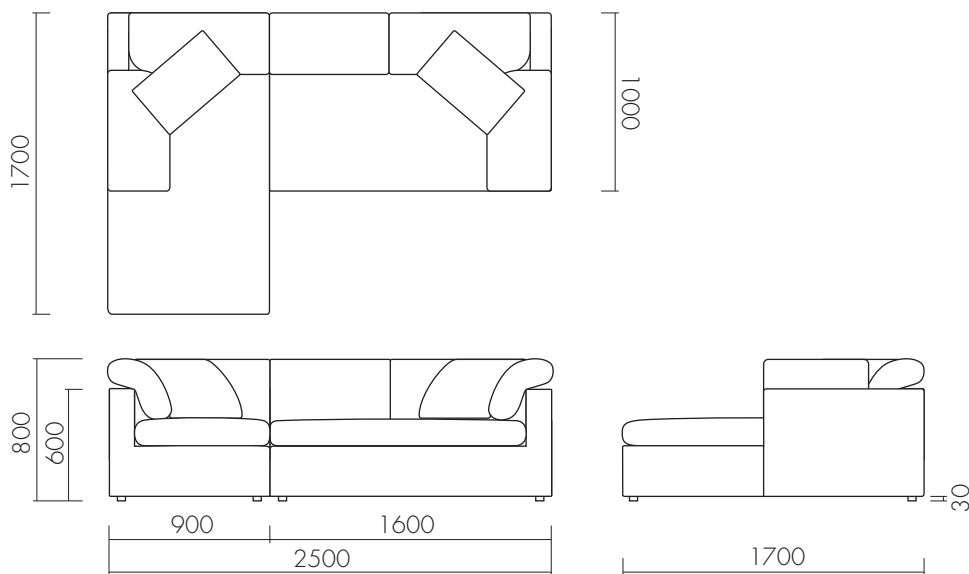

LUSCIOUS CHASE LOUNGE SOFA

ルシアス シェーズ ロング ソファ

LUSCIOUS CHASE LOUNGE SOFA LHF / GALATA LINEN CREMA

LUSCIOUS CHASE LOUNGE SOFA LHF

Size : 製品 / W2500 D1700 / 1000 H800 SH470 AH600 mm 110 Kg
梱包 1 / W1670 D1070 H650 mm
梱包 2 / W1780 D950 H650 mm 梱包 1 + 梱包 2 130 Kg
運送ランク G

Special note : ストックカラー
GALATA LINEN CREMA
他、受注生産

Material : 張地/リネン100% カバーリング(ドライクリーニング可)
クッション部/フェザー・ダウン
本体/ウッド・ウレタン (ポケットコイル、ウェービングベルト)
脚部 / アッシュウッド

Item number : 547473 GALATA LINEN CREMA