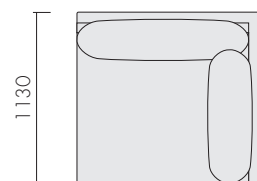

LA JOLA LHF • RHF SECTIONAL CORNER SOFA

ラジョーラ LHF・RHF セクショナル コーナー ソファ

Size : 製品 / W 1270 D 1130 H 770 SH 460 mm 51.5 Kg
梱包 / W 1320 D 1180 H 710 mm 60.5 Kg

Material : 張地/コットン55%、リネン45%
カバリング(ドライクリーニング可)
クッション部/フェザー・シリコンフィル・ラテックス
本体/ウッド・ウレタン 脚部: ウッド

SAND LINEN GRAY

SAND LINEN BLUE

SAND LINEN FLAX

LA JOLA LHF SECTIONAL CORNER SOFA

LA JOLA LHF SECTIONAL CORNER SOFA

LA JOLA RHF SECTIONAL CORNER SOFA

LA JOLA RHF SECTIONAL CORNER SOFA