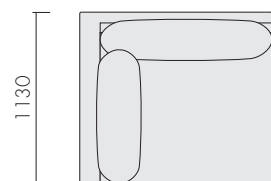

LA JOLA LHF • RHF SECTIONAL CORNER SOFA

ラジョーラ LHF・RHF セクショナル コーナー ソファ

Size : 製品 / W 1270 D 1130 H 770 SH 460 mm 51.5 Kg
梱包 / W 1320 D 1180 H 710 mm 60.5 Kg

Material : 張地/コットン55%、リネン45%
カバリング(ドライクリーニング可)
クッション部/フェザー・シリコンフィル・ラテックス
本体/ウッド・ウレタン 脚部: ウッド

SAND LINEN GRAY

SAND LINEN BLUE

SAND LINEN FLAX

LA JOLA LHF SECTIONAL CORNER SOFA

LA JOLA LHF SECTIONAL CORNER SOFA

LA JOLA RHF SECTIONAL CORNER SOFA

LA JOLA RHF SECTIONAL CORNER SOFA