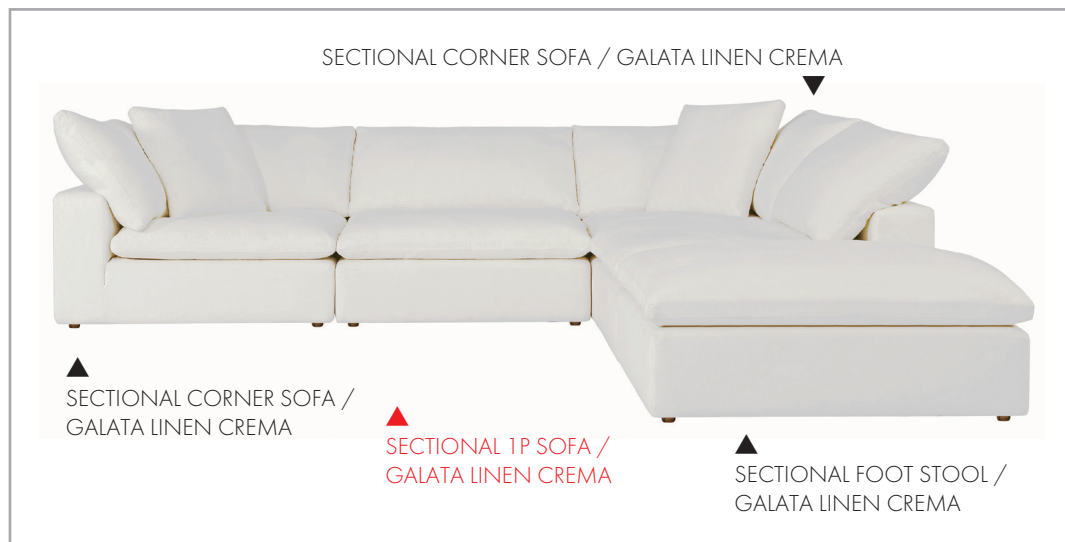

LUSCIOUS SECTIONAL SOFA

ルシラス セクショナル ソファ

LUSCIOUS SECTIONAL 1P SOFA

ルシラス セクショナル 1P ソファ

Item number : 546001 GALATA LINEN CREMA
526980 GALATA LINEN GRAPHITE

Size : 製品 / W1000 D1000 H800 SH470 mm 44 Kg
梱包 / W1070 D1070 H660 mm 50 Kg
運送ランク D

Material : 張地/リネン100% カバーリング(ドライクリーニング可)
クッション部/フェザー・ダウン
本体/ウッド・ウレタン(ポケットコイル、ウェービングベルト)
脚部/アッシュウッド

546001 GALATA LINEN CREMA

526980 GALATA LINEN GRAPHITE