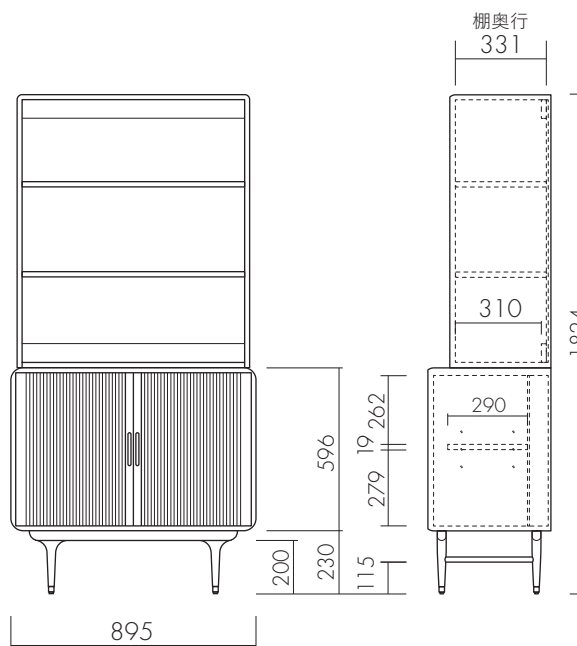

JULIE TALL BOOK CABINET

ジュリー トール ブック キャビネット

XANDER DESIGNS

Size : 製品 / W 895 D 450 H 1825 mm 59 Kg
梱包 1 / W 970 D 520 H 710 mm 36 Kg
梱包 2 / W 930 D 480 H 1080 mm 31 Kg
運送ランク E

Item number : 134956

Material : 天板・前板 / ポプラ材、脚 / ラバーウッド材
脚部 組立式 2梱包

● 上段の棚は固定式のため可動しません。

● 扉開口の最大間口 698mm

● 扉の内部の内寸 W695mm ● 扉内棚板は可動 55mmピッチで3段 棚板が3段の真ん中の場合、上部 H262mm、下部 H279mm