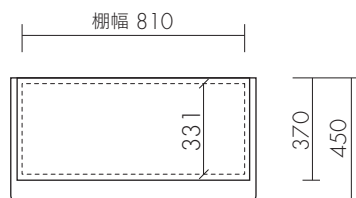

JULIE TALL BOOK CABINET

ジュリー トール ブック キャビネット

XANDER DESIGNS

Size : 製品 / W 895 D 450 H 1825 mm 59 Kg
梱包 1 / W 970 D 520 H 710 mm 36 Kg
梱包 2 / W 930 D 480 H 1080 mm 31 Kg
運送ランク E

Item number : 134956

Material : 天板・前板 / ポプラ材、脚 / ラバーウッド材
脚部 組立式 2梱包

● 上段の棚は固定式のため可動しません。

● 扉開口の最大間口 698mm

● 扉の内部の内寸 W695mm ● 扉内棚板は可動 55mmピッチで3段 棚板が3段の真ん中の場合、上部 H262mm、下部 H279mm