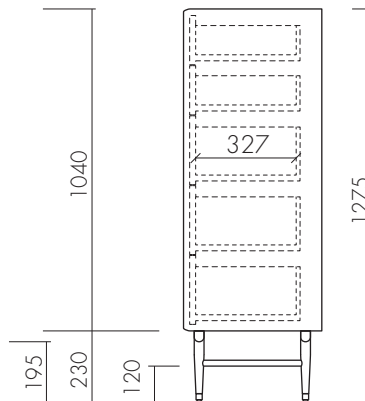

BRAND - XANDER DESIGNS / CHEST

JULIE HIGH CHEST

ジュリー ハイ チェスト

XANDER DESIGNS

● 引出し内寸
小 / W722 D327 H 96
大 / W722 D327 H156

Size : 製品 /W 795 D 450 H 1275 mm 50 Kg
梱包 /W 870 D 520 H 1160 mm 57.5 Kg

運送ランク D

Item number : 134970

Material : 天板・前板 / ポプラ材、脚 / ラバーウッド材
脚部 組立式

A S P L U N D