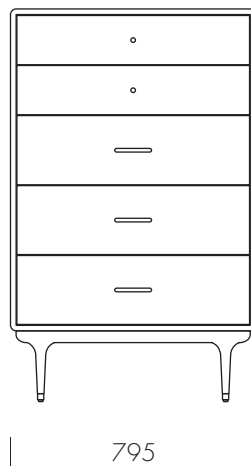

BRAND - XANDER DESIGNS / CHEST

JULIE HIGH CHEST

ジュリー ハイ チェスト

XANDER DESIGNS

● 引出し内寸
小 / W722 D327 H 96
大 / W722 D327 H156

Size : 製品 /W 795 D 450 H 1275 mm 50 Kg
梱包 /W 870 D 520 H 1160 mm 57.5 Kg

運送ランク D

Item number : 134970

Material : 天板・前板 / ポプラ材、脚 / ラバーウッド材
脚部 組立式

A S P L U N D