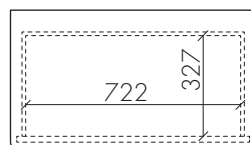

BRAND - XANDER DESIGNS / CHEST

JULIE HIGH CHEST

ジュリー ハイ チェスト

XANDER DESIGNS

● 引出し内寸
小 / W722 D327 H 96
大 / W722 D327 H156

Size : 製品 /W 795 D 450 H 1275 mm 50 Kg
梱包 /W 870 D 520 H 1160 mm 57.5 Kg

運送ランク D

Item number : 134970