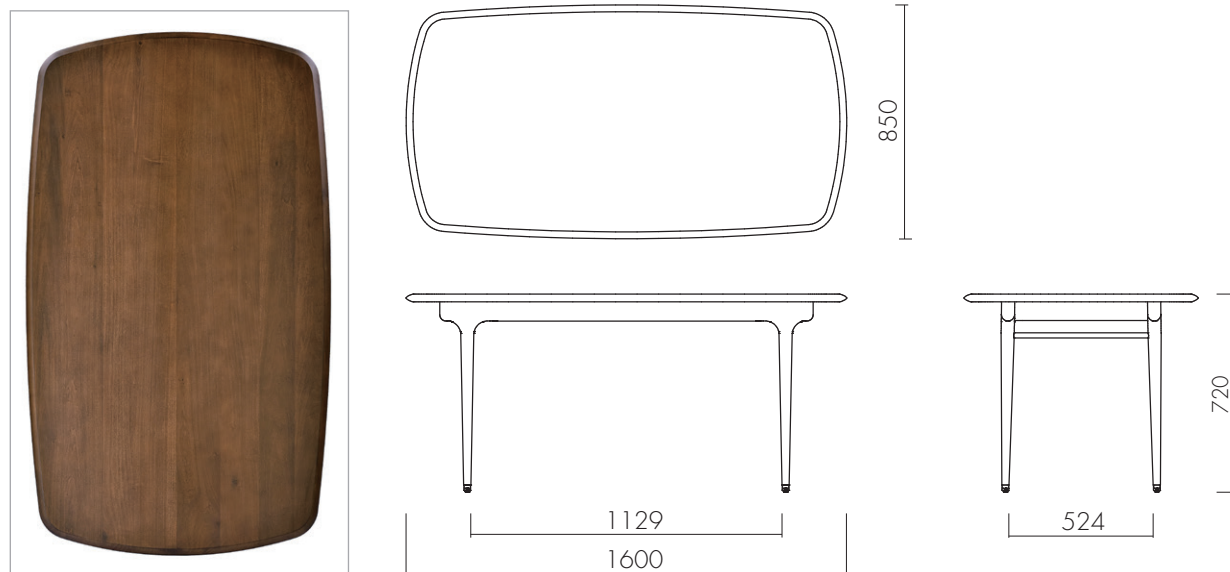

# JULIE DINING TABLE 1600

ジュリー ダイニング テーブル1600

# XANDER DESIGNS

Size : 製品 / W 1600 D 850 H 720 mm 32 Kg  
梱包 / W 1680 D 960 H 200 mm 39 Kg  
運送ランク D

Item number : 134895

Material : 天板/ポプラ材、脚/ラバーウッド材  
脚部 組立式

A S P L U N D