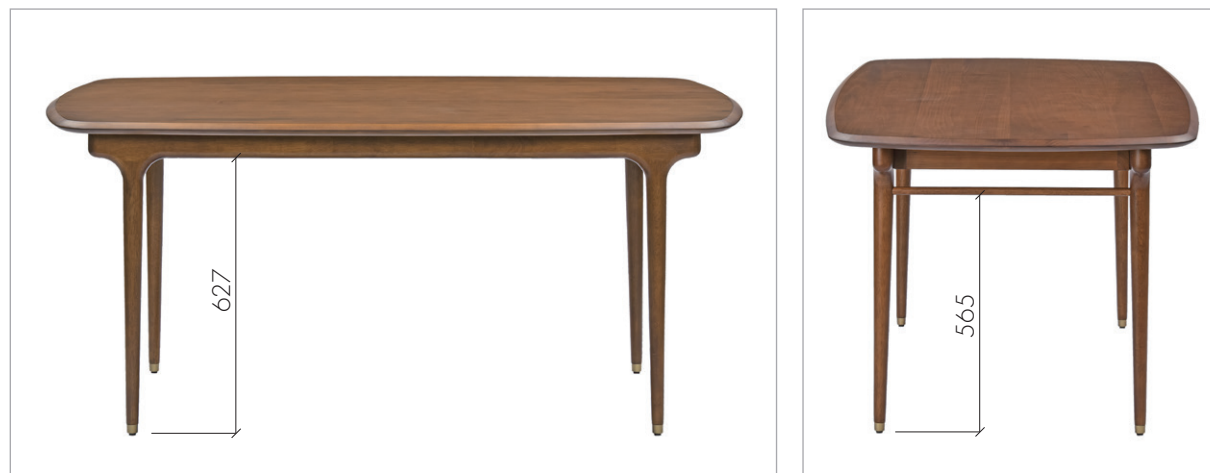

# JULIE DINING TABLE 1600

ジュリー ダイニング テーブル1600

# XANDER DESIGNS

Size : 製品 / W 1600 D 850 H 720 mm 32 Kg  
梱包 / W 1680 D 960 H 200 mm 39 Kg  
運送ランク D

Item number : 134895

Material : 天板/ポプラ材、脚/ラバーウッド材  
脚部 組立式

A S P L U N D