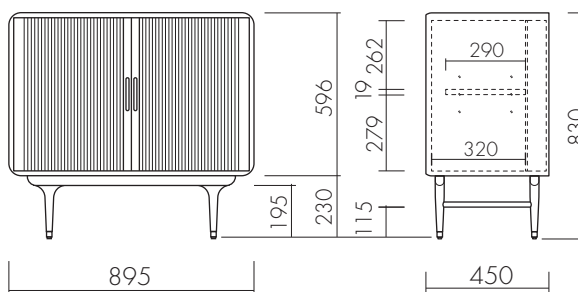

JULIE 2DOOR LOW CABINET

ジュリー 2ドア ロー キャビネット

XANDER DESIGNS

● 扉開口の最大間口 W695mm

● 扉の内部の内寸 W860mm

● 扉内棚板は可動 55mmピッチで3段 棚板が3段の真ん中の場合、上部 H262mm、下部 H279mm

Size : 製品 / W 895 D 450 H 830 mm
梱包 1 / W 970 D 525 H 690 mm

運送ランク D

Item number : 135755

Material : 天板・前板 / ポプラ材、脚 / ラバーウッド材
脚部 組立式