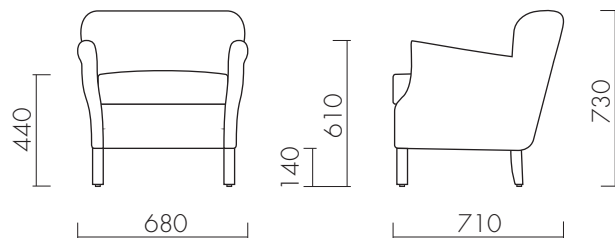

# GREEN WHICH ARM CHAIR

プロフェッサー アーム チェア

529639 PEWTER

Size : 製品 / W680 D710 H730 SH440 AH610 mm 23 Kg  
梱包 / W710 D760 H820 mm 26 Kg  
運送ランク C

Special note : ストックカラー CAMEL Item number : 529646  
PEWTER Item number : 529639  
TAUPE Item number : 529653  
受注生産 CHOCOLATE Item number : 512518