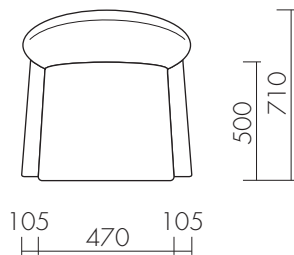

# GREEN WHICH ARM CHAIR

プロフェッサー アーム チェア

529639 PEWTER

Size : 製品 / W680 D710 H730 SH440 AH610 mm 23 Kg  
梱包 / W710 D760 H820 mm 26 Kg  
運送ランク C

Special note : ストックカラー CAMEL Item number : 529646  
PEWTER Item number : 529639  
TAUPE Item number : 529653  
受注生産 CHOCOLATE Item number : 512518