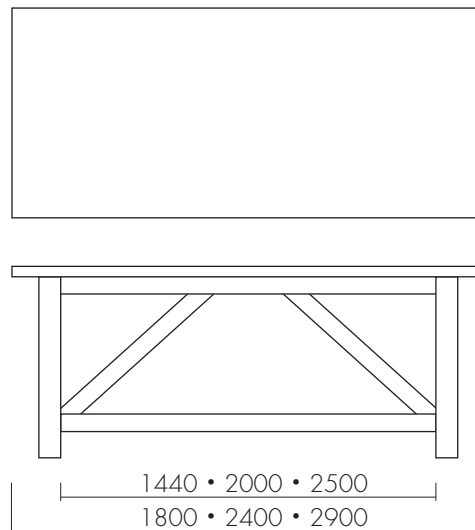

BOSTON DINING TABLE ボストン ダイニング テーブル

BOSTON DINING TABLE 1800

Item number : 537290

Size : 製品 / W1800 D800 H730 mm 57 Kg
梱包 / W1870 D870 H330 mm 62 Kg
運送ランク E

BOSTON DINING TABLE 2400 / 受注生産

Item number : 534565

Size : 製品 / W2400 D1000 H760 mm 121 Kg
梱包 / W2470 D1070 H330 mm 128 Kg
運送ランク F

BOSTON DINING TABLE 2900 / 受注生産

Item number : 533957

Size : 製品 / W2900 D1000 H760 mm 155 Kg
梱包 / W2970 D1070 H330 mm 166 Kg
運送ランク G