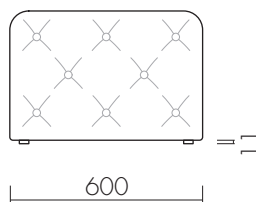

BENSINGTON SMALL SQUARE FOOTSTOOL

アン チェア

535289 VELVET PATCHWORK BOHEM

Size : 製品 / W600 D600 H420 mm 11 Kg
梱包 / W660 D660 H450 mm 14 Kg
運送ランク B

Special note : ストックカラー
VELVET PATCHWORK BOHEM Item number : 535289
他受注生産