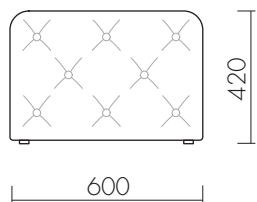

BENSINGTON SMALL SQUARE FOOTSTOOL

アン チェア

535289 VELVET PATCHWORK BOHEM

Size : 製品 / W600 D600 H420 mm 11 Kg
梱包 / W660 D660 H450 mm 14 Kg
運送ランク B

Special note : ストックカラー
VELVET PATCHWORK BOHEM Item number : 535289
他受注生産