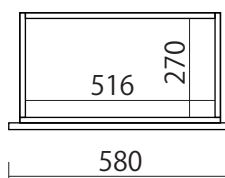

## NEW TV BOARD 150

Size : 製品 / W1500 D370 H400 mm

運送ランク D

Item number 128993

## NEW TV BOARD 180

Size : 製品 / W1800 D370 H400 mm

運送ランク D

Item number 129006

Material : 本体/チーク古材(ラッカー塗装)  
脚/スチール(粉体塗装) ★組立式

● 左右の引出し

● 左右の引出し

370

200  
400