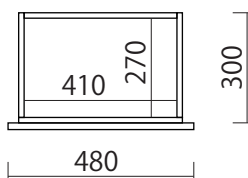

## NEW TV BOARD 150

Size : 製品 / W1500 D370 H400 mm

運送ランク D

Item number 128993

## NEW TV BOARD 180

Size : 製品 / W1800 D370 H400 mm

運送ランク D

Item number 129006

Material : 本体/チーク古材(ラッカー塗装)  
脚/スチール(粉体塗装) ★組立式

● 左右の引出し

● 左右の引出し

370