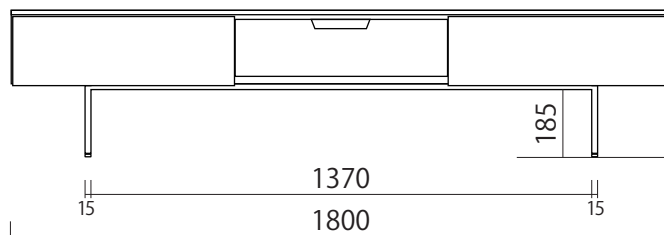

## NEW TV BOARD 150

Size : 製品 / W1500 D370 H400 mm

運送ランク D

Item number 128993

## NEW TV BOARD 180

Size : 製品 / W1800 D370 H400 mm

運送ランク D

Item number 129006

Material : 本体/チーク古材(ラッカー塗装)  
脚/スチール(粉体塗装) ★組立式

● 左右の引出し

● 左右の引出し

370