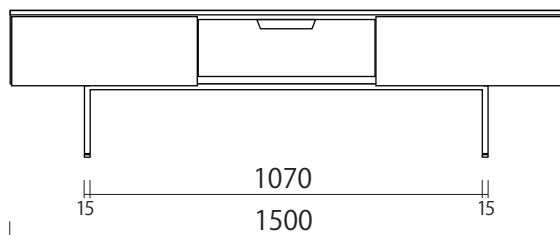

## NEW TV BOARD 150

Size : 製品 / W1500 D370 H400 mm

運送ランク D

Item number 128993

## NEW TV BOARD 180

Size : 製品 / W1800 D370 H400 mm

運送ランク D

Item number 129006

Material : 本体/チーク古材(ラッカー塗装)  
脚/スチール(粉体塗装) ★組立式

● 左右の引出し

● 左右の引出し

370