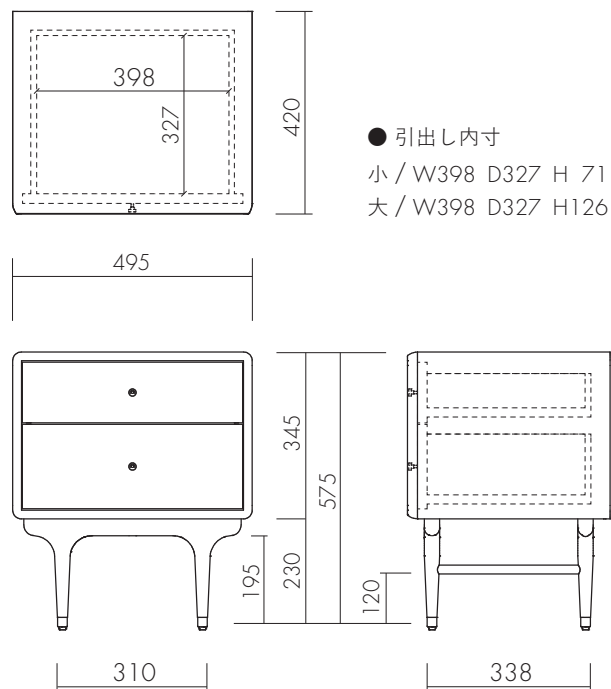

# JULIE BED SIDE TABLE

ジュリー ベッド サイド テーブル

# XANDER DESIGNS

Size : 製品 /W 495 D 420 H 575 mm 16 Kg  
梱包 /W 570 D 490 H 465 mm 17.5 Kg  
運送ランク B

Item number : 135007

Material : 天板・前板 / ポプラ材、脚 / ラバーウッド材  
脚部 組立式

A S P L U N D