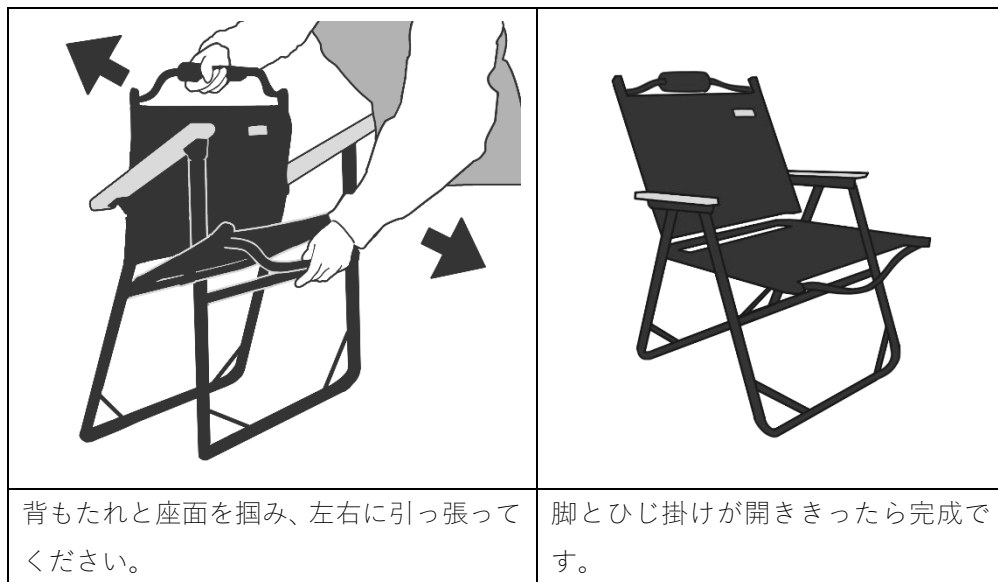

FOLDABLE CHAIR

 **NINEHILLS**

ご使用上の注意

- 組み立て・撤去の際は、手や指を挟まないようにご注意ください。
- ご使用前にはネジに緩みがないか確認し、万が一緩んでいる場合は、ネジを締めてからご使用ください。
- 安定した地面の上でご使用ください。また、滑りやすい地面では使用しないでください。
- 小さなお子様のご使用する際は、必ず目を離さないようにしてください。

商品概要

素材

座面、背もたれ：ポリエステル

フレーム：アルミ

肘置き：ブナ

組み立て・撤去

撤去は組み立てと逆の手順で行ってください。

返品について

商品に不良があった場合はカスタマーセンターまでご連絡をお願い致します。ただし、以下の原因に依る破損などにつきましては、対応できかねますのでご了承ください。