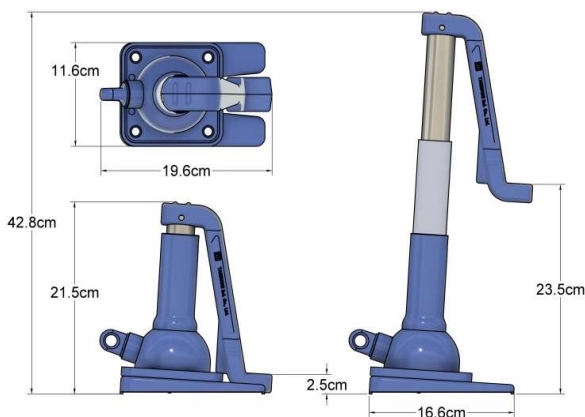

?! ジャッキが入らない!!

本当にボールで空間をつくれますか？

STOレスキュージャッキなら、
2.5cmのすき間でも使えます。

Rescue Jack

備えてください。助けを待っている人がいます。

TO BE HAPPY.

STOLレスキュージャッキの使用可能範囲

知っていますか？
パンタグラフジャッキは、ごく低い高さでは、
小さな荷重でも使えません。(上のパンタグラフジャッキ例の通り)

STOLレスキュージャッキは経年劣化もほとんどなく、長期保存しても、いざという時にはすぐに使えます。

※取扱いの際は、事前に説明書をお読みください。

S P E C

約5Kg
(ハンドルセット含む)

MOULD BAG

竹内工業株式会社
Takeuchi Industrial Co.,Ltd.
since 1929. Nagoya Japan
www.sto-takeuchi.co.jp
☎(052)361.1111