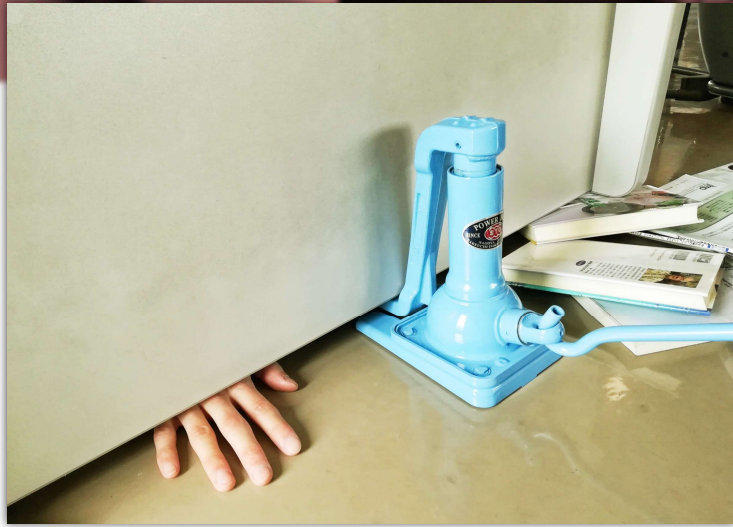

?! ジャッキが入らない!!

本当にボールで空間をつくれますか？

STOレスキュージャッキなら、
2.5cmのすき間でも使えます。

Rescue Jack

備えてください。助けを待っている人がいます。

TO BE HAPPY.

STOLレスキュージャッキの使用可能範囲

知っていますか？
パンタグラフジャッキは、ごく低い高さでは、
小さな荷重でも使えません。(上のパンタグラフジャッキ例の通り)