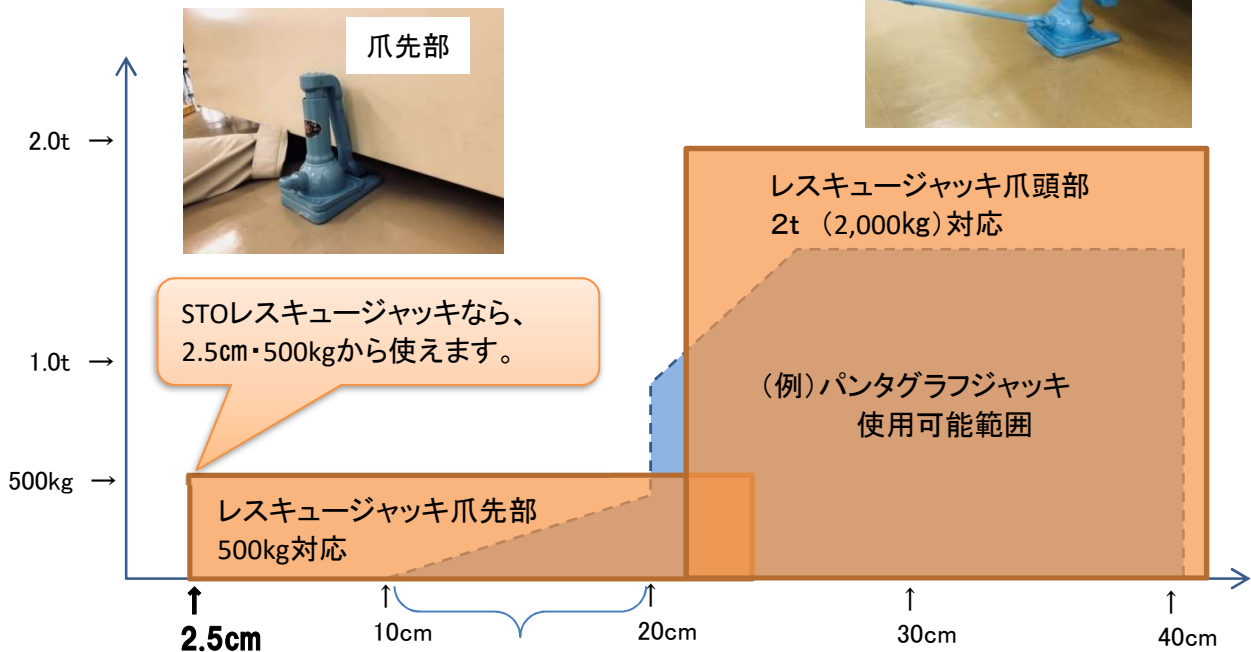

?! ジャッキが入らない!!

本当にボールで空間をつくれますか？

STOレスキュージャッキなら、
2.5cmのすき間でも使えます。

Rescue Jack

備えてください。助けを待っている人がいます。

TO BE HAPPY.

STOLレスキュージャッキの使用可能範囲

知っていますか？
パンタグラフジャッキは、ごく低い高さでは、
小さな荷重でも使えません。(上のパンタグラフジャッキ例の通り)

STOLレスキュージャッキは経年劣化もほとんどなく、長期保存しても、いざという時にはすぐに使えます。

※取扱いの際は、事前に説明書をお読みください。

S P E C

約5Kg
(ハンドルセット含む)

MOULD BAG

竹内工業株式会社
Takeuchi Industrial Co.,Ltd.
since 1929. Nagoya Japan
www.sto-takeuchi.co.jp
☎(052)361.1111