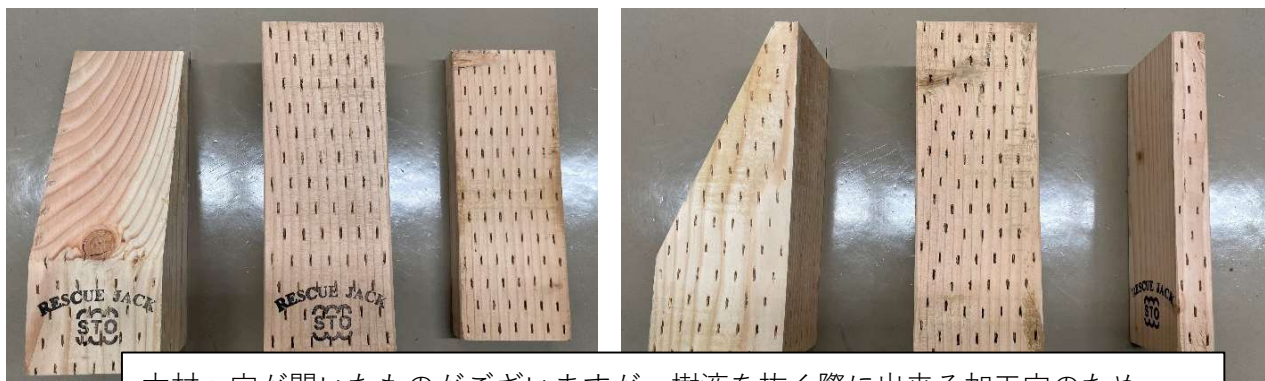

## 【お知らせ】Rescue Block(盤木セット) 使用木材変更

弊社より販売しておりますRescue Block(盤木セット)の使用木材を変更致します。  
ウッドショックの影響により従来同様の木材の入手が難しく、販売サイトへ掲載している  
写真と見た目が異なります。

詳細は下記写真をご参考にして頂ければと存じます。

変更日:2022年8月1日受注分～

### ■詳細

木材へ穴が開いたものがございますが、樹液を抜く際に出来る加工穴のため、  
製品使用上、問題ございません。

緑がかった色の木材がございますが、防虫剤を染み込ませた色のため、  
製品使用上、問題ございません。

※全ての木材を防虫剤に染み込ませておりますが、  
木材そのものの色の違いにより1個ずつ色味が異なります。

ご購入頂く際は、  
上記ご一読の上ご検討頂きます様、宜しくお願い致します。