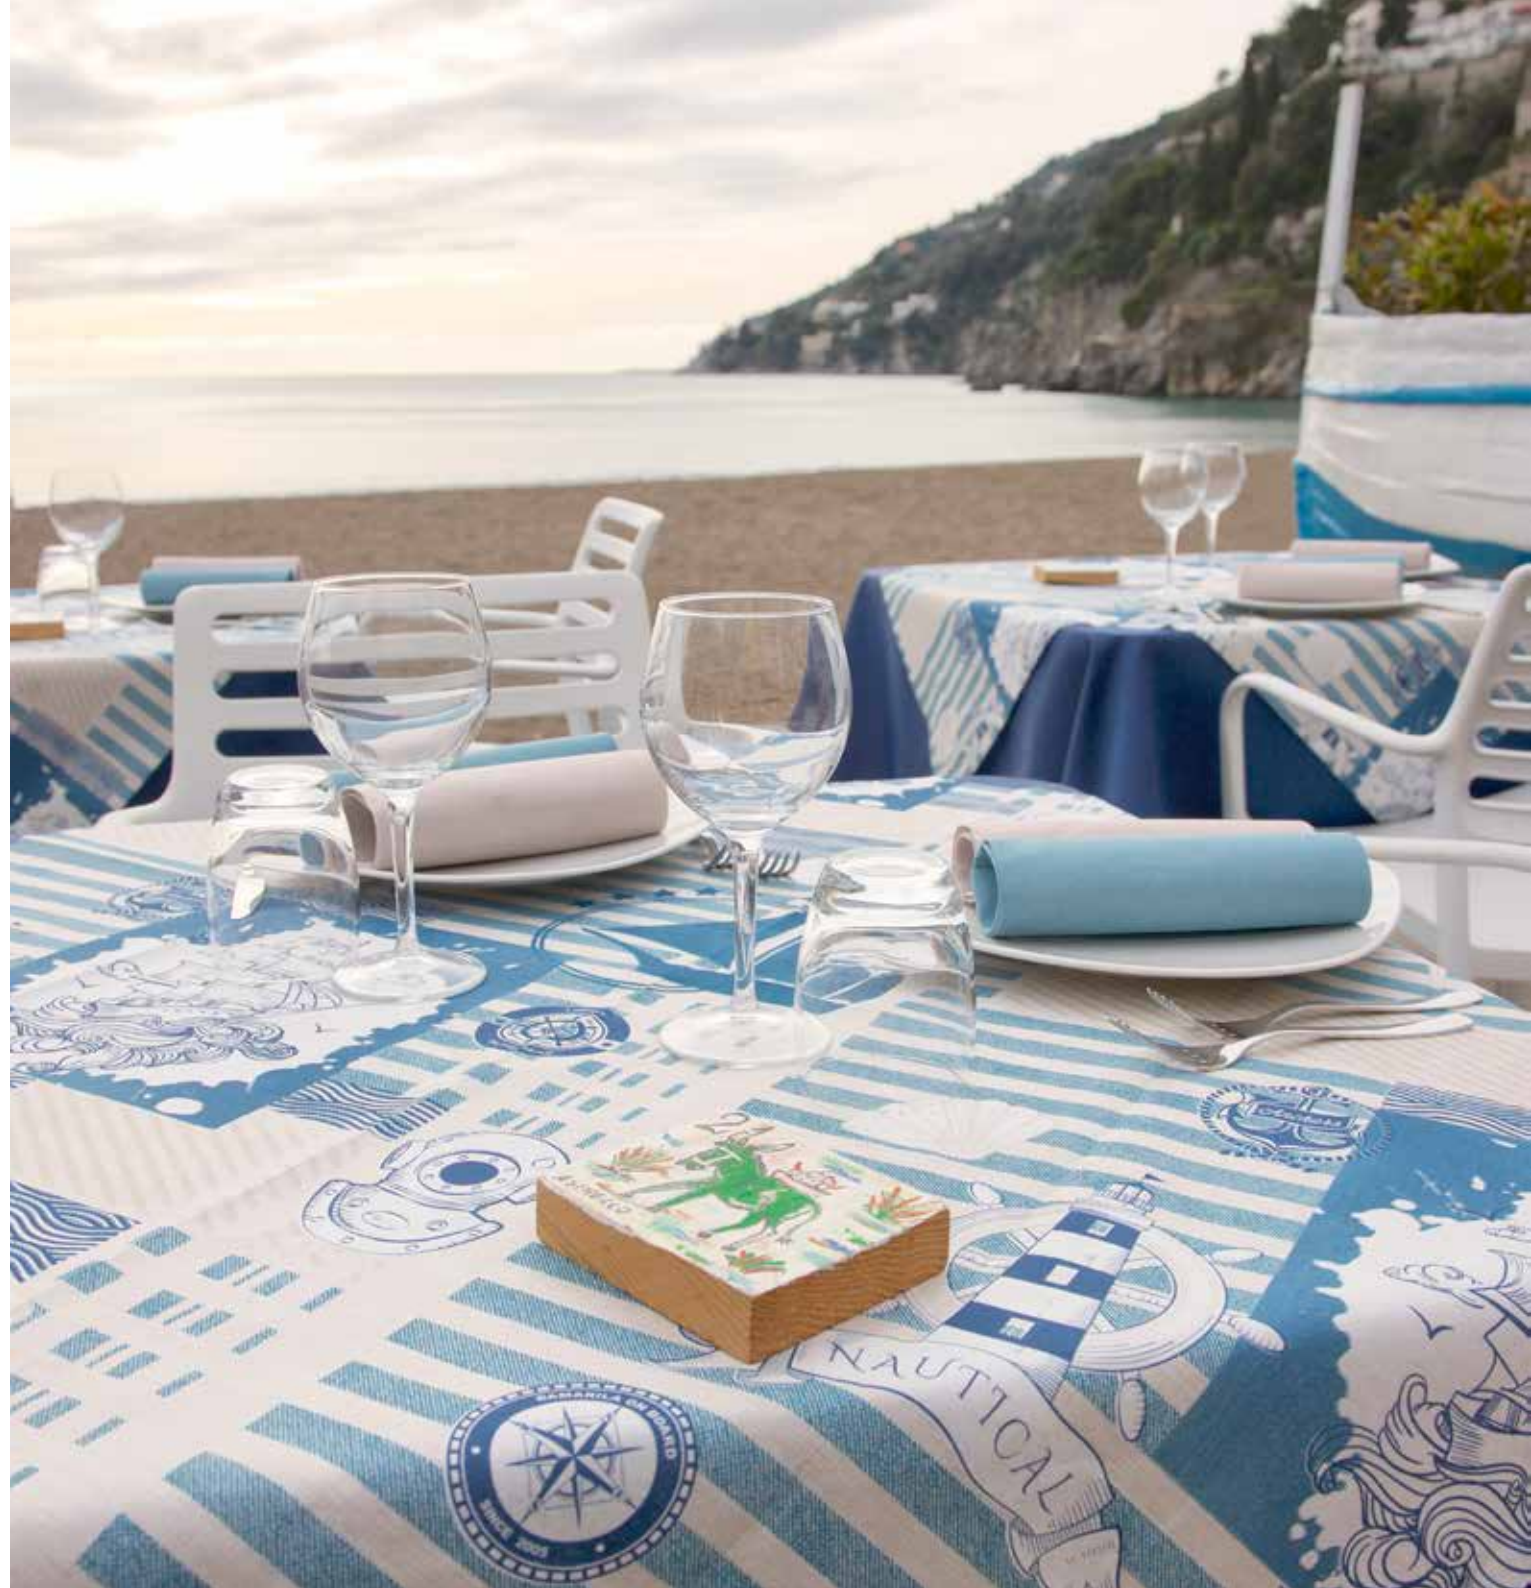

Damarila
il tovagliato monouso

Nautico

La resistenza del tessuto Bio Panda che ricorda la forza del mare rivive nel tovagliato Nautico, in grado di coniugare gli elementi marini in un inimitabile stile.

AIRLAID

BioPanda