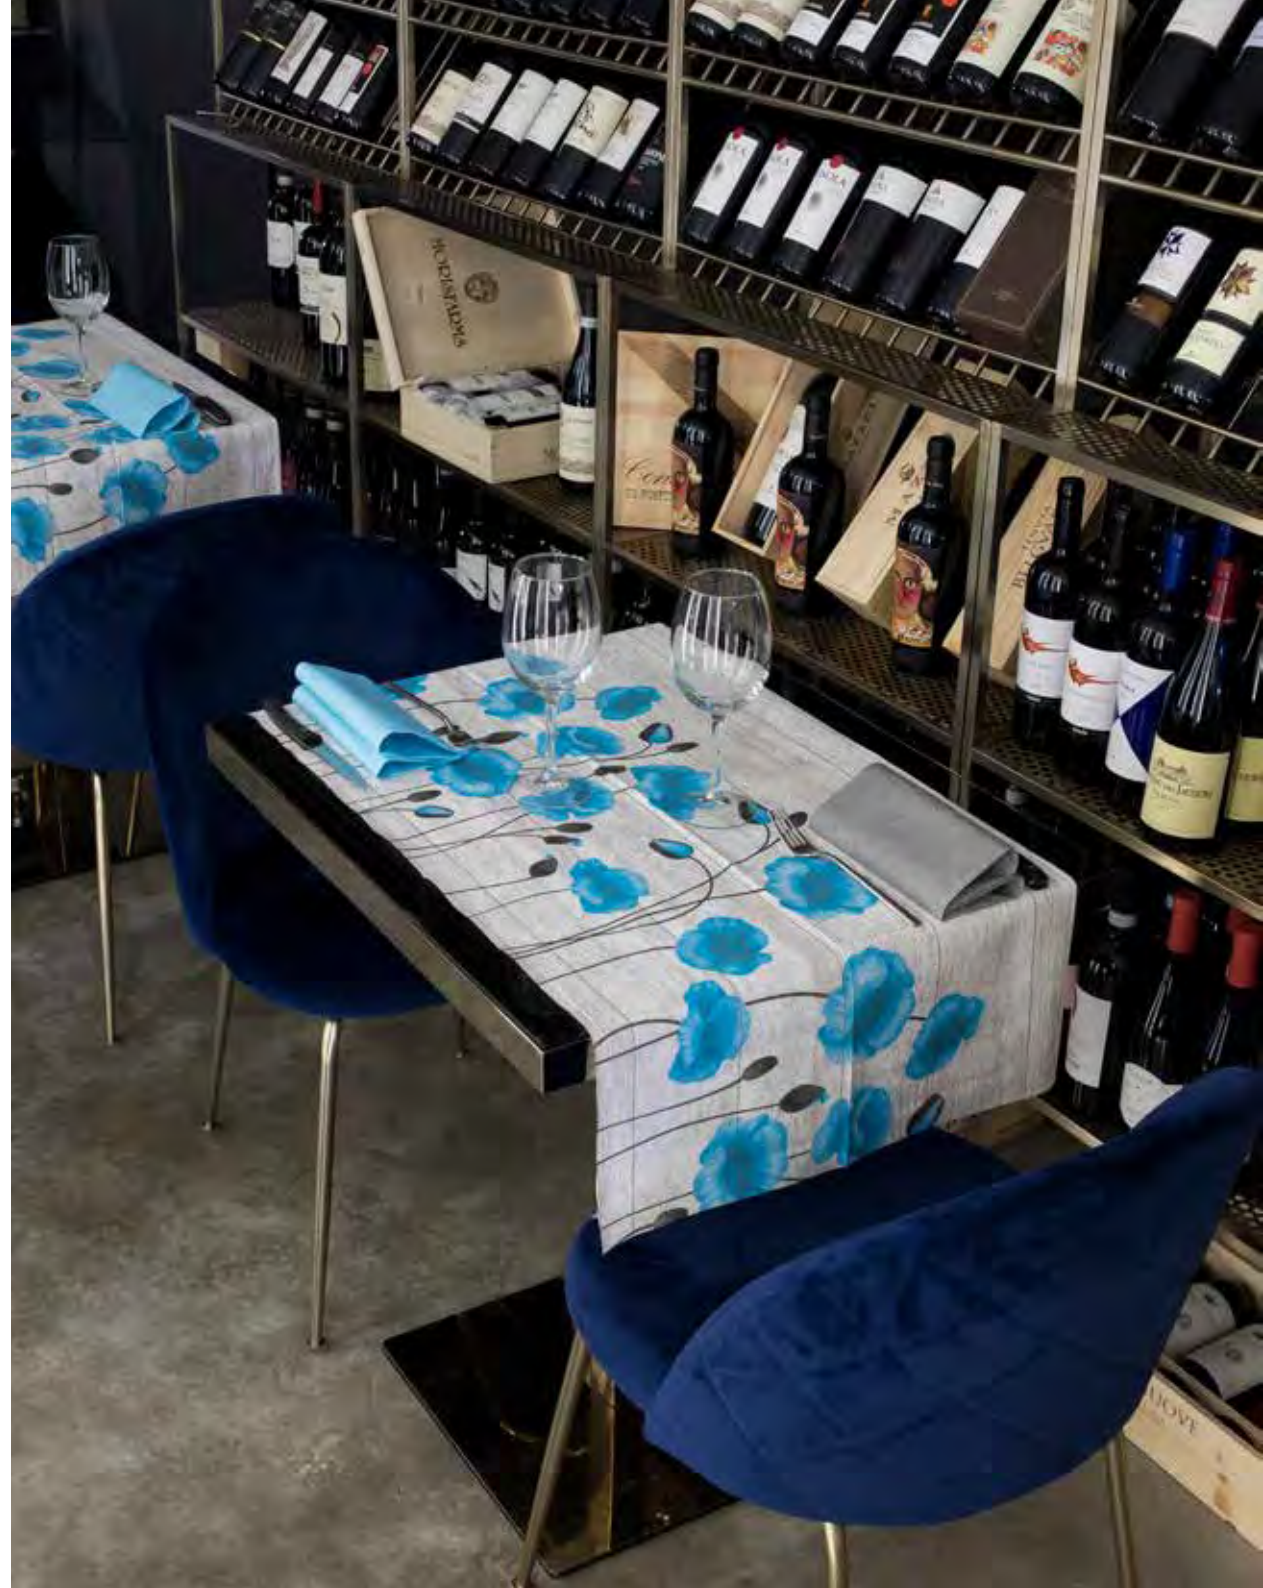

Damarila
il tovagliato monouso

Papavero

L'espressione della natura in tutta la sua maestosità, Papavero è il tovagliato biodegradabile e compostabile attento all'ambiente che con i suoi motivi floreali richiama la naturalezza dello stile Boho-chic.

AIRLAID

BioPanda