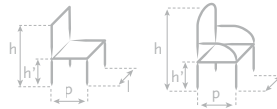

# STYLE LOUIS-PHILIPPE

128

129

1. CH3233 - Chaise "Edimbourg"  
h 100 cm (3.3 ft), h' 47 cm (1.6 ft),  
l 51 cm (1.7 ft), p 64 cm (2.1 ft)
2. FA38 bis - Fauteuil  
h 94 cm (3.1 ft), h' 40 cm (1.3 ft),  
l 66 cm (2.2 ft), p 69 cm (2.3 ft)
3. BE38 - Bergère  
h 117 cm (3.9 ft), h' 41 cm (1.4 ft),  
l 69 cm (2.3 ft), p 85 cm (2.8 ft)
4. FA40 - Fauteuil "Voltaire"  
fronton "trèfle"  
h 116 cm (3.9 ft), h' 41 cm (1.4 ft),  
l 64 cm (2.1 ft), p 78 cm (2.6 ft)

5. FA37 - Fauteuil "Voltaire"  
export "Violon"  
h 113 cm (3.8 ft), h' 42 cm (1.4 ft),  
l 66 cm (2.2 ft), p 70 cm (2.3 ft)
6. FA37 - Fauteuil "Voltaire"  
dos Louis-Philippe  
h 111 cm (3.7 ft), h' 41 cm (1.4 ft),  
l 66 cm (2.2 ft), p 74 cm (2.4 ft)
7. FA39 - Fauteuil "Voltaire"  
fronton sculpté  
h 113 cm (3.8 ft), h' 41 cm (1.4 ft),  
l 63 cm (2.1 ft), p 71 cm (2.3 ft)
8. FA33 - Fauteuil Louis-Philippe  
Rochard vers 1840  
h 90 cm (3 ft), h' 45 cm (1.5 ft),  
l 55 cm (1.8 ft), p 59,5 cm (2 ft)
9. BE33 - Bergère Louis-Philippe  
h 92 cm (3.1 ft), h' 70 cm (2.3 ft),  
l 70 cm (2.3 ft), p 90 cm (3 ft)

130

131

1. FA380 - Fauteuil  
h 96 cm (3.2 ft), h' 41 cm (1.4 ft),  
l 62 cm (2.1 ft), p 70 cm (2.3 ft)
2. CH132 - Chaise Louis-Philippe  
Jean-Antoine Lehaene vers 1828  
h 85 cm (2.8 ft), h' 44 cm (1.5 ft),  
l 43 cm (1.3 ft), p 55 cm (1.8 ft)
3. CC138 - Chaise cannée  
h 92 cm (3.1 ft), h' 45,5 cm (1.5 ft),  
l 49 cm (1.6 ft), p 57,5 cm (1.9 ft)
4. CH138 - Chaise  
h 88 cm (2.9 ft), h' 46 cm (1.5 ft),  
l 46 cm (1.5 ft), p 55 cm (1.8 ft)