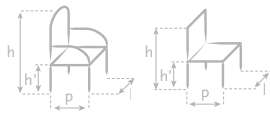

5. FA37 - Fauteuil "Voltaire"  
export "Violon"  
h 113 cm (3.8 ft), h' 42 cm (1.4 ft),  
l 66 cm (2.2 ft), p 70 cm (2.3 ft)
6. FA37 - Fauteuil "Voltaire"  
dos Louis-Philippe  
h 111 cm (3.7 ft), h' 41 cm (1.4 ft),  
l 66 cm (2.2 ft), p 74 cm (2.4 ft)
7. FA39 - Fauteuil "Voltaire"  
fronton sculpté  
h 113 cm (3.8 ft), h' 41 cm (1.4 ft),  
l 63 cm (2.1 ft), p 71 cm (2.3 ft)
8. FA33 - Fauteuil Louis-Philippe  
Rochard vers 1840  
h 90 cm (3 ft), h' 45 cm (1.5 ft),  
l 55 cm (1.8 ft), p 59,5 cm (2 ft)
9. BE33 - Bergère Louis-Philippe  
h 92 cm (3.1 ft), h' 70 cm (2.3 ft),  
l 70 cm (2.3 ft), p 90 cm (3 ft)

130

131

1. FA380 - Fauteuil  
h 96 cm (3.2 ft), h' 41 cm (1.4 ft),  
l 62 cm (2.1 ft), p 70 cm (2.3 ft)
2. CH132 - Chaise Louis-Philippe  
Jean-Antoine Lehaene vers 1828  
h 85 cm (2.8 ft), h' 44 cm (1.5 ft),  
l 43 cm (1.3 ft), p 55 cm (1.8 ft)
3. CC138 - Chaise cannée  
h 92 cm (3.1 ft), h' 45,5 cm (1.5 ft),  
l 49 cm (1.6 ft), p 57,5 cm (1.9 ft)
4. CH138 - Chaise  
h 88 cm (2.9 ft), h' 46 cm (1.5 ft),  
l 46 cm (1.5 ft), p 55 cm (1.8 ft)