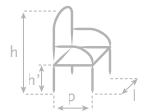

# STYLE LOUIS-PHILIPPE

128

129

1. CH3233 - Chaise "Edimbourg"  
h 100 cm (3.3 ft), h' 47 cm (1.6 ft),  
l 51 cm (1.7 ft), p 64 cm (2.1 ft)
2. FA38 bis - Fauteuil  
h 94 cm (3.1 ft), h' 40 cm (1.3 ft),  
l 66 cm (2.2 ft), p 69 cm (2.3 ft)
3. BE38 - Bergère  
h 117 cm (3.9 ft), h' 41 cm (1.4 ft),  
l 69 cm (2.3 ft), p 85 cm (2.8 ft)
4. FA40 - Fauteuil "Voltaire"  
fronton "trèfle"  
h 116 cm (3.9 ft), h' 41 cm (1.4 ft),  
l 64 cm (2.1 ft), p 78 cm (2.6 ft)

5. FA37 - Fauteuil "Voltaire"  
export "Violon"  
h 113 cm (3.8 ft), h' 42 cm (1.4 ft),  
l 66 cm (2.2 ft), p 70 cm (2.3 ft)
6. FA37 - Fauteuil "Voltaire"  
dos Louis-Philippe  
h 111 cm (3.7 ft), h' 41 cm (1.4 ft),  
l 66 cm (2.2 ft), p 74 cm (2.4 ft)
7. FA39 - Fauteuil "Voltaire"  
fronton sculpté  
h 113 cm (3.8 ft), h' 41 cm (1.4 ft),  
l 63 cm (2.1 ft), p 71 cm (2.3 ft)
8. FA33 - Fauteuil Louis-Philippe  
Rochard vers 1840  
h 90 cm (3 ft), h' 45 cm (1.5 ft),  
l 55 cm (1.8 ft), p 59,5 cm (2 ft)
9. BE33 - Bergère Louis-Philippe  
h 92 cm (3.1 ft), h' 70 cm (2.3 ft),  
l 70 cm (2.3 ft), p 90 cm (3 ft)

130

131

1. FA380 - Fauteuil  
h 96 cm (3.2 ft), h' 41 cm (1.4 ft),  
l 62 cm (2.1 ft), p 70 cm (2.3 ft)
2. CH132 - Chaise Louis-Philippe  
Jean-Antoine Lehaene vers 1828  
h 85 cm (2.8 ft), h' 44 cm (1.5 ft),  
l 43 cm (1.3 ft), p 55 cm (1.8 ft)
3. CC138 - Chaise cannée  
h 92 cm (3.1 ft), h' 45,5 cm (1.5 ft),  
l 49 cm (1.6 ft), p 57,5 cm (1.9 ft)
4. CH138 - Chaise  
h 88 cm (2.9 ft), h' 46 cm (1.5 ft),  
l 46 cm (1.5 ft), p 55 cm (1.8 ft)