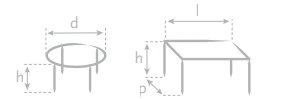

5. FA37 - Fauteuil "Voltaire"  
export "Violon"  
h 113 cm (3.8 ft), h' 42 cm (1.4 ft),  
l 66 cm (2.2 ft), p 70 cm (2.3 ft)
6. FA37 - Fauteuil "Voltaire"  
dos Louis-Philippe  
h 111 cm (3.7 ft), h' 41 cm (1.4 ft),  
l 66 cm (2.2 ft), p 74 cm (2.4 ft)
7. FA39 - Fauteuil "Voltaire"  
fronton sculpté  
h 113 cm (3.8 ft), h' 41 cm (1.4 ft),  
l 63 cm (2.1 ft), p 71 cm (2.3 ft)
8. FA33 - Fauteuil Louis-Philippe  
Rochard vers 1840  
h 90 cm (3 ft), h' 45 cm (1.5 ft),  
l 55 cm (1.8 ft), p 59,5 cm (2 ft)
9. BE33 - Bergère Louis-Philippe  
h 92 cm (3.1 ft), h' 70 cm (2.3 ft),  
l 70 cm (2.3 ft), p 90 cm (3 ft)

130

131

1. FA380 - Fauteuil  
h 96 cm (3.2 ft), h' 41 cm (1.4 ft),  
l 62 cm (2.1 ft), p 70 cm (2.3 ft)
2. CH132 - Chaise Louis-Philippe  
Jean-Antoine Lehaene vers 1828  
h 85 cm (2.8 ft), h' 44 cm (1.5 ft),  
l 43 cm (1.3 ft), p 55 cm (1.8 ft)
3. CC138 - Chaise cannée  
h 92 cm (3.1 ft), h' 45,5 cm (1.5 ft),  
l 49 cm (1.6 ft), p 57,5 cm (1.9 ft)
4. CH138 - Chaise  
h 88 cm (2.9 ft), h' 46 cm (1.5 ft),  
l 46 cm (1.5 ft), p 55 cm (1.8 ft)

5. GU101 - Guéridon "fumeur",  
pieds griffes  
h 46 cm (1.5 ft), d 37 cm (1.2 ft)
6. TA33 - Table ovale "Lyre"  
h 45 cm (1.5 ft), l 100 cm (3.3 ft), p 50 cm (1.7 ft)
7. TA58 - Table  
h 76 cm (2.5 ft), l 110 cm (3.6 ft), p 70 cm (2.3 ft)
8. PO37 - Tabouret de pied  
h 19 cm (0.6 ft), l 34 cm (1.1 ft), p 26 cm (0.9 ft)
9. PO40 - Tabouret de pied  
h 19 cm (0.6 ft), l 34 cm (1.1 ft), p 26 cm (0.9 ft)